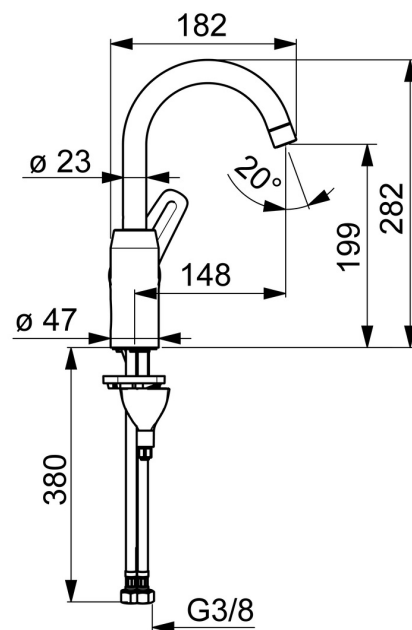

## 1007F Oras Safira Servantkran

EAN: 6414150078712  
 NRF: 4200175  
[static.oras.com/1007F](http://static.oras.com/1007F)

Servantkran med høy svingbar tut og sidegrep. Det er også innebygd alternative begrensninger for vanntemperatur og maksimal vannmengde.

F = fleksible slanger

- Servant
- Sidegrep
- Benkmontert
- Forkrommet
- Svingbar tut, Svingbar med begrensning
- CASCADE® - stråle
- Ettgrepshendel, Varmt/kaldt symbol
- Kjedefeste uten kjede
- Temperatur- og mengdebegrensner
- Ø 40 mm kassett
- Fleksible slanger
- 3S Installasjon

### Flow attributter

Vannmengde ved 300 kPa	<b>0.17 l/s</b>
Trykktap (0.1 l/s)	<b>100 kPa</b>

### Tekniske egenskaper

Varmtvannsforsyning	<b>max. +70°C</b>
Arbeidstrykk	<b>50 - 1000 kPa</b>
Tilkoblingsstørrelse	<b>G3/8</b>
Projeksjon	<b>148 mm</b>
Tilbakeslagssikring (EN1717)	<b>AA</b>
Materiale	<b>brass</b>