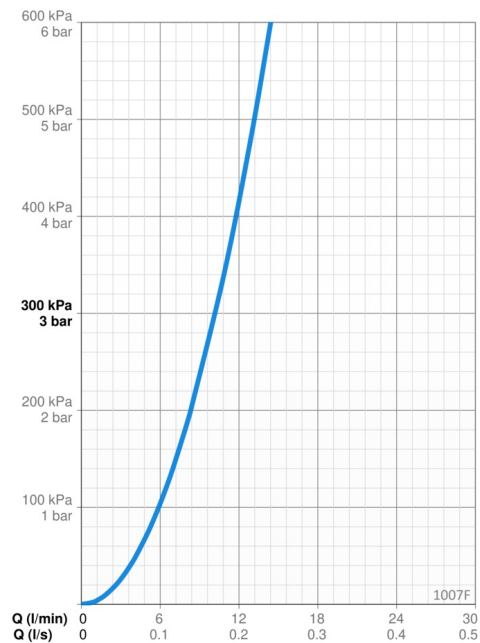

Teknisk data

Flow attributter

Vannmengde ved 300 kPa	0.17 l/s
Trykktap (0.1 l/s)	100 kPa

Tekniske egenskaper

Varmtvannsforsyning	max. +70°C
Arbeidstrykk	50 - 1000 kPa
Tilkoblingsstørrelse	G3/8
Projeksjon	148 mm
Tilbakeslagssikring (EN1717)	AA
Materiale	brass

Bestemmelser

EN Standard	EN 817
Støyklasse	I (ISO 3822)

Godkjenninger og Erklæringer

STF Sertifikat	EUFI29-22005194-TH
Sintef	Sintef Nr. 3637
KIWA SE	1490
EPD	S-P-06391

Bærekraftighet

EPD module A1 (kg CO2 eq.)	7,33
EPD module A2 (kg CO2 eq.)	0,35
EPD module A3 (kg CO2 eq.)	0,69
EPD module A1-A3 (kg CO2 eq.)	8,37
EPD module A4 (kg CO2 eq.)	0,23
EPD module B7 (kg CO2 eq.)	3151,80
EPD module C2 (kg CO2 eq.)	0,02
EPD module C3 (kg CO2 eq.)	0,02
EPD module C4 (kg CO2 eq.)	0,06
EPD module D (kg CO2 eq.)	-5,95