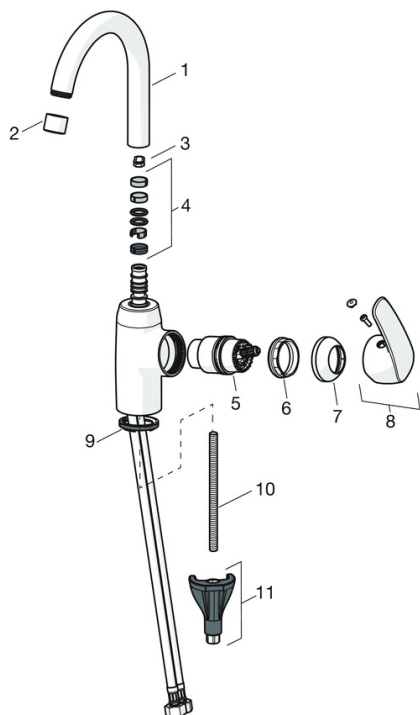

SP1007F

	Navn	Kode	NRF
01	Høy tut, L=148	1001055V	4205246
02	Strålesamler, M22x1 STD CC A	1001070V	4205247
03	Begrenser for svingbar tut, 60°/0°	159667/10	4204578
03	Begrenser for svingbar tut, 60°/0°	159667V	4202941
03	Begrenser for svingbar tut, 120°	159670/10	4204579
04	Tetningsringer for tut	1001098V	4205249
05	Kassett	158890	4204627
06	Festemutter for kassett	158726	4204528
07	Dekkring	602503V	4205213
08	Hendel	602601V	4205224
09	Underlagsskive	1002371V	4205303
10	Pinneskrue, M8x1, L=130	1000780V	4205235
11	Kranfeste komplett	602610V	4205225
N.I.	Plugg	117929/10	
N.I.	Holder	1002369V