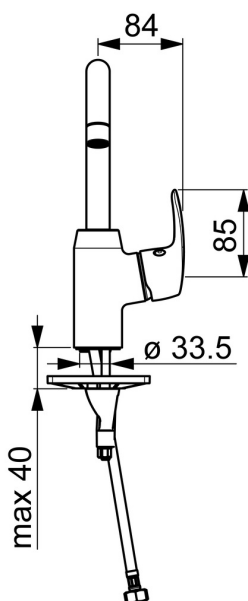

## 1007F Oras Safira Servantkran

EAN: 6414150078712  
 NRF: 4200175  
[static.oras.com/1007F](http://static.oras.com/1007F)

Servantkran med høy svingbar tut og sidegrep. Det er også innebygd alternative begrensninger for vanntemperatur og maksimal vannmengde.

F = fleksible slanger

- Servant
- Sidegrep
- Benkmontert
- Forkrommet
- Svingbar tut, Svingbar med begrensning
- CASCADE® - stråle
- Ettgrepshendel, Varmt/kaldt symbol
- Kjedefeste uten kjede
- Temperatur- og mengdebegrensner
- Ø 40 mm kassett
- Fleksible slanger
- 3S Installasjon

### Flow attributter

Vannmengde ved 300 kPa	<b>0.17 l/s</b>
Trykktap (0.1 l/s)	<b>100 kPa</b>

### Tekniske egenskaper

Varmtvannsforsyning	<b>max. +70°C</b>
Arbeidstrykk	<b>50 - 1000 kPa</b>
Tilkoblingsstørrelse	<b>G3/8</b>
Projeksjon	<b>148 mm</b>
Tilbakeslagssikring (EN1717)	<b>AA</b>
Materiale	<b>brass</b>