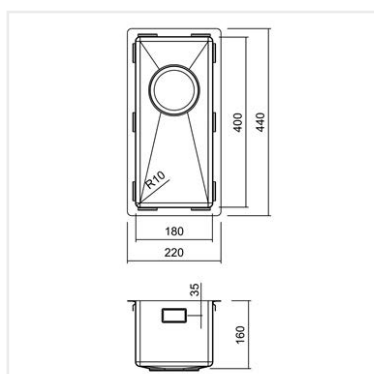

MONTERINGSSÄTT:

Inbyggnad

Undermontering

Underlimning

Planlimning

Isvetsning