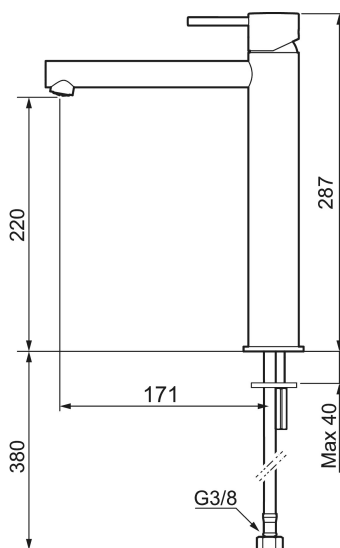

Skyddsmodul

Tvättställsblandare MORA INXX II sharp, high

INXX II tvättställsblandare finns i tre olika höjder där high är en hög blandare anpassad för en skålformad bänkmonterad ho. Med en tålig mattsvart nyans och tvättställsblandarens raka karaktär med lång pip och lutande munstycke – gör INXX II sharp både snygg och bekväm att använda. Blandaren är testad och godkänd utifrån de byggregler som finns och är energieffektiv, vilket innebär att den ger en lägre vatten- och energiförbrukning utan att ge avkall på komforten. Bottenventil finns som tillbehör i samma nyans.

- Keramisk tätning
- Omställbar flödesbegränsning och temperaturspär
- Eco (energi- och vattenbesparande konstantflödesstrålsamlare, 5 l/min vid 2–6 bar)
- Flexibla anslutningsrör i metallomspunnen Soft PEX®
- Hålmått Ø34-37 mm