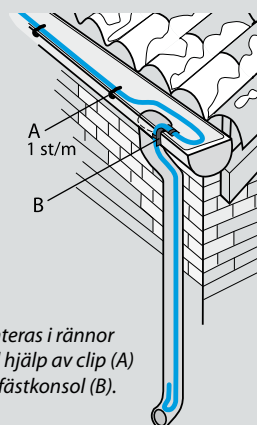

Monteras i rännor med hjälp av clip (A) och fästkonsol (B).