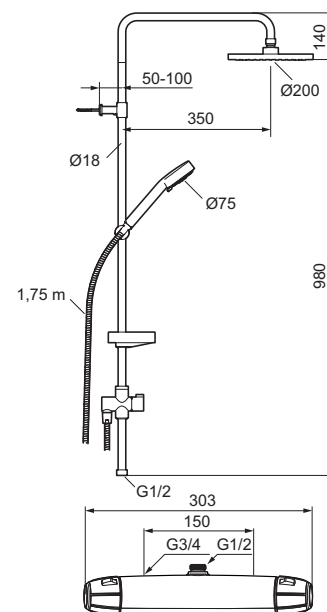

Utførelse	FMM nr	NRF nr
Krom	82182500	4304822