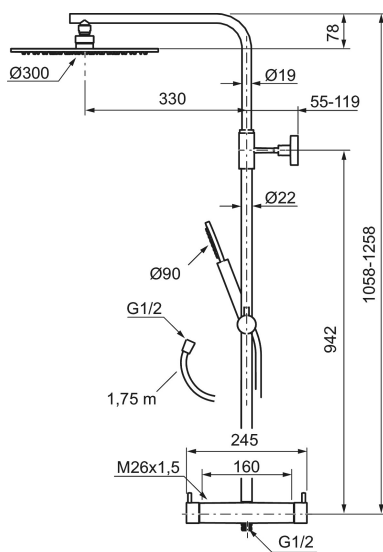

Shower system kit MORA INXX II

Med en tålig mattgrå nyans förenar INXX II klassisk design med hög prestanda och erbjuder en jämn temperatur, hög komfort och ett starkt skydd mot skällning. Takduschens stora tunna taksil gör att duschen passar lika bra i ett badrum med stark karaktär och effektfulla former som i ett sobert badrum skapat för avkopplande stunder. Blandaren är testad och godkänd utifrån de byggregler som finns och är energieffektiv, vilket innebär att den ger en lägre vatten- och energiförbrukning utan att ge avkall på komforten. INXX II är serien som erbjuder en vattenupplevelse i världsklass.

BVB ID: 133984

Består av:

MORA INXX II duschblandare:

- Tryckbalanserad termostatsats
- Med reversibelt överstycke
- Säkerhetspär 38°
- Eco-stopp
- Återströmningsskydd enligt EU-standard SS-EN 1717

MORA INXX II Shower System:

- Metallomspunnen slang 1750 mm, PVC- och BPA-fri innerslang
- Med antikalksystemet "Easy-Clean"
- Justerbar höjd
- Handdusch 8 l/min, taksil 12 l/min