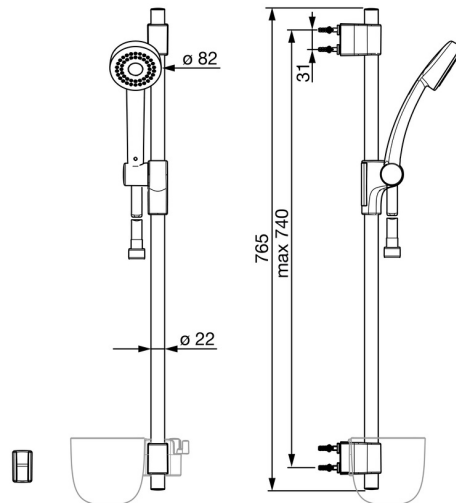

500 Oras Natura ECO Dusjsett

EAN: 6414150062254

NRF: 4204965

static.oras.com/500

Oras Natura dusjstyr

Økoknappen på dusjhodet sparer inntil 50 % vann.

Dusjsettet består av:

- Veggstang med fleksibel avstand mellom monteringshull
- Hånddusj med normal- og økofunksjon
- Glider
- Dusjslange
- Romslig såpekopp med feste til stang

- Dusjløsnings
- Veggmontert
- Forkrommet
- Hånddusj, Veggstang, Veggbrakett justerbar, Såpeholder, Veggfeste, Dusjslange (1500 mm)
- Eco-knapp som gir opp til 50% vann- og energisparing
- 2-spray

Teknisk data

Flow attributter

Vannmengde ved 300 kPa **0.3 l/s**

Tekniske egenskaper

Varmtvannsforsyning **max. +65°C**
 Arbeidstrykk **50 - 500 kPa**
 Tilkoblingsstørrelse **G1/2**
 Lengde/høyde **740 mm**
 Materiale **Composite**

Bestemmelser

EN Standard **EN 1112, EN 1113**

Reserve deler

SP500

	Navn	Kode	NRF
01	Glider for dusjstang	600536V	4202856
02	Veggbrakett	600538V	4202857