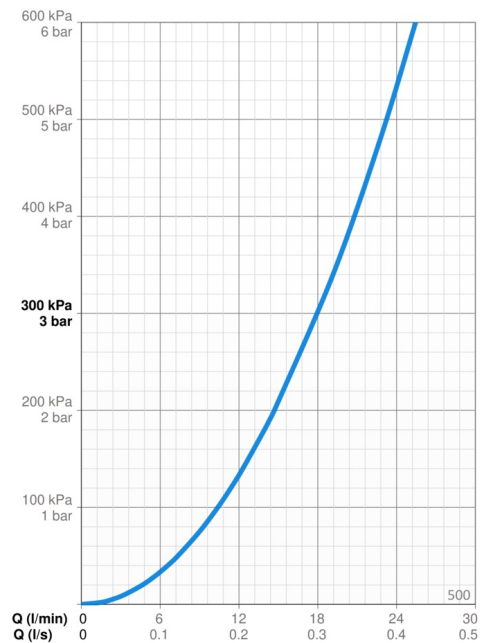

Teknisk data

Flow attributter

Vannmengde ved 300 kPa **0.3 l/s**

Tekniske egenskaper

Varmtvannsforsyning **max. +65°C**
Arbeidstrykk **50 - 500 kPa**
Tilkoblingsstørrelse **G1/2**
Lengde/høyde **740 mm**
Materiale **Composite**

Bestemmelser

EN Standard **EN 1112, EN 1113**

Reserve deler

SP500

	Navn	Kode	NRF
01	Glider for dusjstang	600536V	4202856
02	Veggbrakett	600538V	4202857