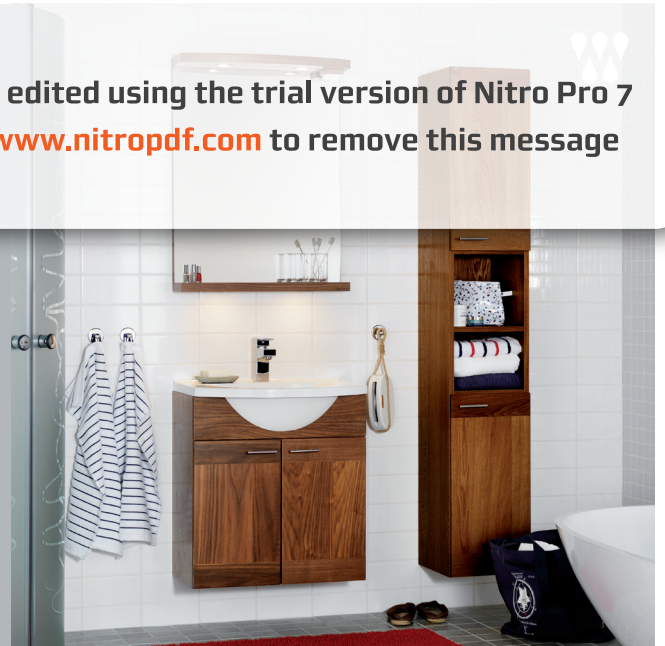

This file was edited using the trial version of Nitro Pro 7
Buy now at www.nitropdf.com to remove this message

westerbergs

möbel

westerbergs bahia

Med spegel

Med spegelskåp

Infästningsmått, (mm)

Kvalitetsmöbel i klassisk design. Liten och lättplacerad möbel i äkta faner med mycket förvaring. Bahia finns i tre olika bredder, 600, 900 och 1200mm. Det finns 2 olika färgutföranden, ek samt valnöt i fanér. I längderna 900 och 1200 fungerar Bahia som en byggsats. Variationsmöjligheterna är många då du väljer mellan ett antal utförande av både underdelar samt tillhörande skåp, allt för att passa just dina behov.