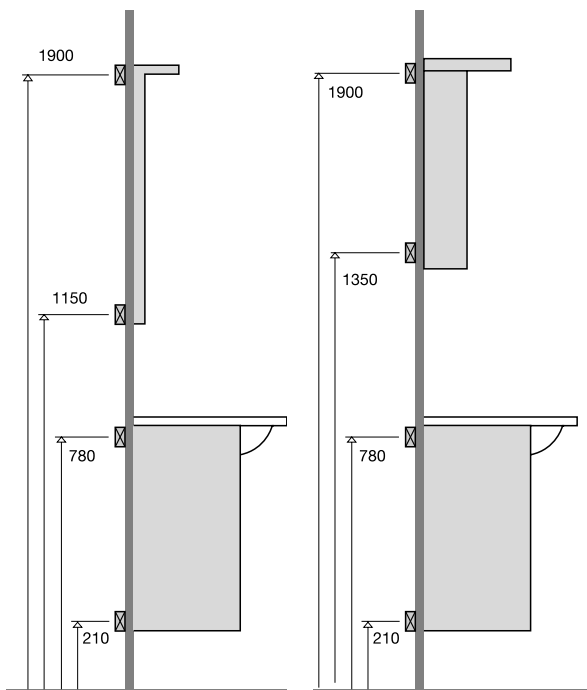

This file was edited using the trial version of Nitro Pro 7
Buy now at www.nitropdf.com to remove this message

westerbergs

möbel

westerbergs bahia

Med spegel

Med spegelskåp

Infästningsmått, (mm)

Kvalitetsmöbel i klassisk design. Liten och lättplacerad möbel i äkta faner med mycket förvaring. Bahia finns i tre olika bredder, 600, 900 och 1200mm. Det finns 2 olika färgutföranden, ek samt valnöt i fanér. I längderna 900 och 1200 fungerar Bahia som en byggsats. Variationsmöjligheterna är många då du väljer mellan ett antal utförande av både underdelar samt tillhörande skåp, allt för att passa just dina behov.

spegel 600

B:600 H:800 D:200 mm

20000984 ek

20060203 valnöt

spegel 900

B:900 H:800 D:200 mm

20000985 ek

spegel 1200

spegelskåp 600

B:600 H:635 D:270 mm

20000989 ek

20060201 valnöt

spegelskåp 900

B:900 H:635 D:270 mm

20000990 ek

spegelskåp 1200