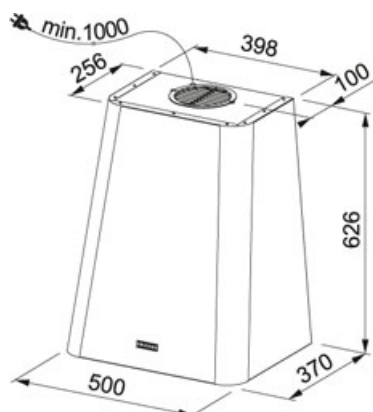

## Smart Deco 50 cm Blågrå | 335.0530.203

FAMILJ : **Fläktar** | FÄRG/MATERIAL : **Blågrå** | MODELL : **Smart Deco 50 cm** | SERIE : **Design** | INSTALLATIONSTYP : **Väggmonterad** | PRODUKTGRUPP : **Spisfläkt** | VENTILATIONSTEKNIK : **Standard**

### TEKNISKA DATA

Effekt	230-W
Luftmängd DIN IEC 61591 min.	260 m3/h
Luftmängd DIN IEC 61591 max.	650 m3/h
Ljudeffektsnivå DIN EN 60704-3 min.	48 dB(A)
Ljudeffektsnivå DIN EN 60704-3 max.	68 dB(A)
Belysning	LED 1x3 W
Bredd	50,00 cm
Energieffektivitetsklass	A
Voltage	220-240V
Installationstyp	Väggmonterad
Djup (mm)	370,00 mm
Höjd (mm)	626,00 mm
Typ av brytare	Mekanisk
Type	DECORATIVE

### ÖVRIGT

	Energieffektivitetsklass	Bredd 50
A		cm
	3 hastigheter	
		Easy Fit System