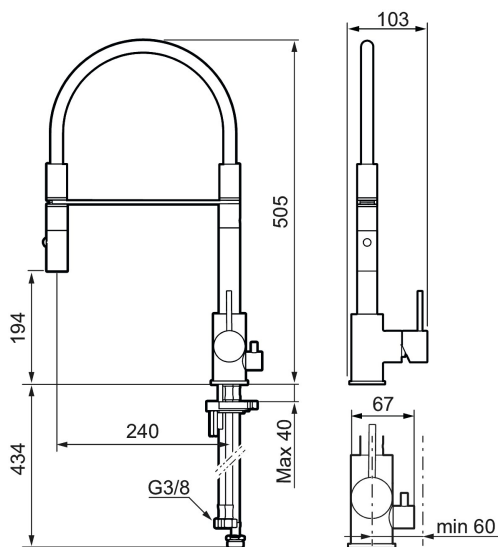

Köksblandare MORA INXX II miniprofi

Med en tålig mattgrå nyans och moderna uttryck är INXX II miniprofi en iögonfallande hög blandare som passar perfekt i en öppen köksmiljö. Blandaren är testad och godkänd utifrån de byggregler som finns och är energieffektiv, vilket innebär att den ger en lägre vatten- och energiförbrukning utan att ge avkall på komforten.

Skyddsmodul 

- Keramisk tätning
- Omställbar flödesbegränsning och temperaturspärr
- Eco (energi- och vattenbesparande konstantflödesstrålsamlare, 8 l/min vid 2–6 bar)
- Flexibla anslutningsrör i metallomspunnen Soft PEX®
- Svängbar pip 60°, 85°, 110° eller 360°
- Med diskmaskinsavstängning, KV ej omställbar till VV
- Hålmått Ø34-37 mm