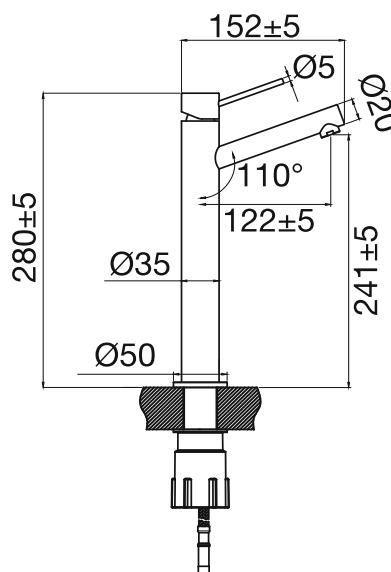

Primy
Stainless Steel
Kitchen & Bathroom

Scandtap AB, Olofsdalsvägen 21, 302 41 Halmstad, Sweden
info@scandtap.com, www.scandtap.com

23-0960-TH1

Typgodkännande
nr: 1354

Ackrediteringsnummer: 1913