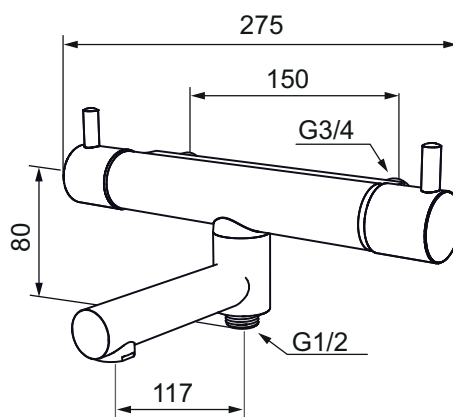

Mora Inxx A2 termostatblandare (150 c/c)

mora
ANNO 1927

Mora Inxx förenar form och funktion på ett kompromisslöst sätt. Den gör sitt jobb föredömligt – såväl när det gäller att förse badkar eller dusch med perfekt tempererat vatten, som att förmedla ett individuellt uttryckssätt i ditt badrum. Givetvis har vi under den strikta ytan, byggt in våra unika komfort- och säkerhetsfunktioner – det är vårt sätt att inte kompromissa.

- **OBS! 150 c/c**
- Utloppspip med inbyggd omkastare
- Kompenserar temperatur- och tryckvariationer
- Säkerhetsspärr 38°
- Piputsprång med väggbricka 199 mm
- Ansl. inv. G3/4
- Återströmningsskydd enligt EU-standard SS-EN 1717

Mora Eco

Express Fill

Comfort Shower

Utförande
Eco, Krom

MA nr
70 26 05

RSK nr
8344042