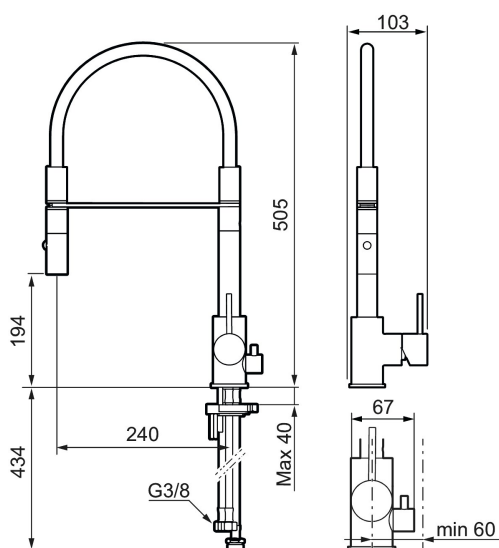

Köksblandare MORA INXX II miniprofi

Med en tålig mattsvart nyans och moderna uttryck är INXX II miniprofi en iögonfallande hög blandare som passar perfekt i en öppen köksmiljö. Blandaren är testad och godkänd utifrån de byggregler som finns och är energieffektiv, vilket innebär att den ger en lägre vatten- och energiförbrukning utan att ge avkall på komforten.

Skyddsmodul

- Keramisk tätning
- Omställbar flödesbegränsning och temperaturspär
- Eco (energi- och vattenbesparande konstantflödesstrålsamlare, 8 l/min vid 2–6 bar)
- Flexibla anslutningsrör i metallomspunnen Soft PEX®
- Svängbar pip 60°, 85°, 110° eller 360°
- Med diskmaskinsavstängning, KV ej omställbar till VV
- Hålmått Ø34-37 mm