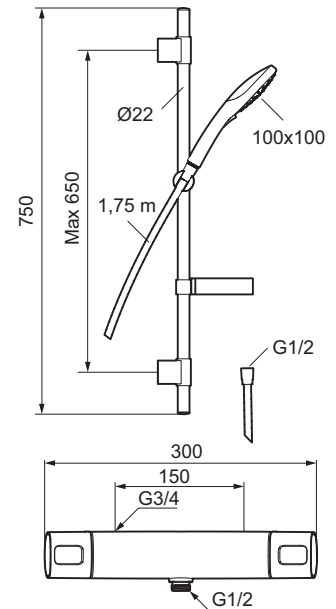

Utförande	FMM nr	RSK nr
Eco, krom, energiklass B	8382-1500	837 73 21
Eco, krom Lead Free (blyfri), energiklass B	8582-1500	828 27 67