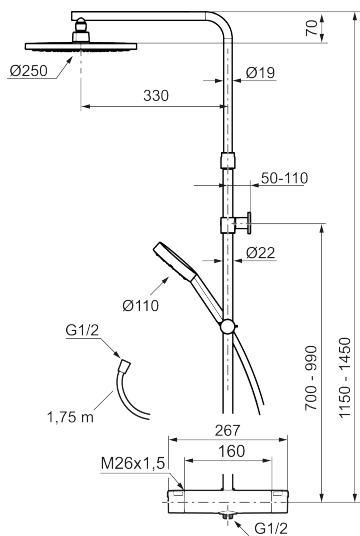

MMIX II shower system kit

Vårt klassiska shower system kit MMIX har fått en rakare form och ett djärvare uttryck med generösa proportioner. Även insidan har fått en uppgradering i form av en förbättrad termostat som inte bara ger bästa tänkbara energieffektivitet, utan även en duschupplevelse i högsta klass.

Art.nr: 331800 RSK: 8283435 Flöde 3 bar: 7,6 l/min

Utförande: Krom, 160 c/c

Består av:

MORA MMIX II duschblandare:

- Tryckbalanserad termostatinsats
- Med reversibelt överstycke
- Säkerhetsspärr 38°
- Eco-stopp
- Lead Free (blyfri)
- Återströmningsskydd enligt EU-standard SS-EN 1717

MORA MMIX II Shower System:

- Metallomspunnen slang 1750 mm, PVC- och BPA-fri innerslang
- Med antikalksystemet "Easy-Clean"
- Väggfäste fritt justerbart i höjdlid, 700–990 mm från anslutning och 50–110 mm utsprång från vägg, 2x20 mm distanser medföljer, med väggfästning, dold rörskarv