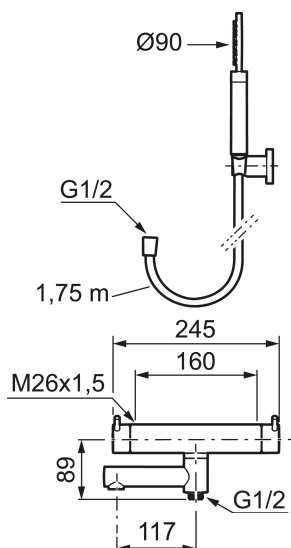

Badkarsblandare MORA INXX II

Med en tålig mattsvart nyans och handduschens stora, runda munstycke skapar blandaren en estetisk känsla, samtidigt som den ger förutsättningarna för ett vilsamt bad. INXX II är serien som erbjuder en vattenupplevelse i världsklass i form av en jämn temperatur, hög komfort och ett starkt skydd mot skällning. Blandaren är testad och godkänd utifrån de byggregler som finns och är energieffektiv, vilket innebär att den ger en lägre vatten- och energiförbrukning utan att ge avkall på komforten.

Skyddsmodul

- Med handdusch, upphängare och metallomspunnen slang 1750 mm, PVC- och BPA-fri innerslang
- Utloppspip med inbyggd omkastare
- Tryckbalanserad termostatinsats
- Säkerhetsspärr 38°
- Eco-stopp
- Piputsprång med väggbicka 173 mm
- Återströmningsskydd enligt EU-standard SS-EN 1717