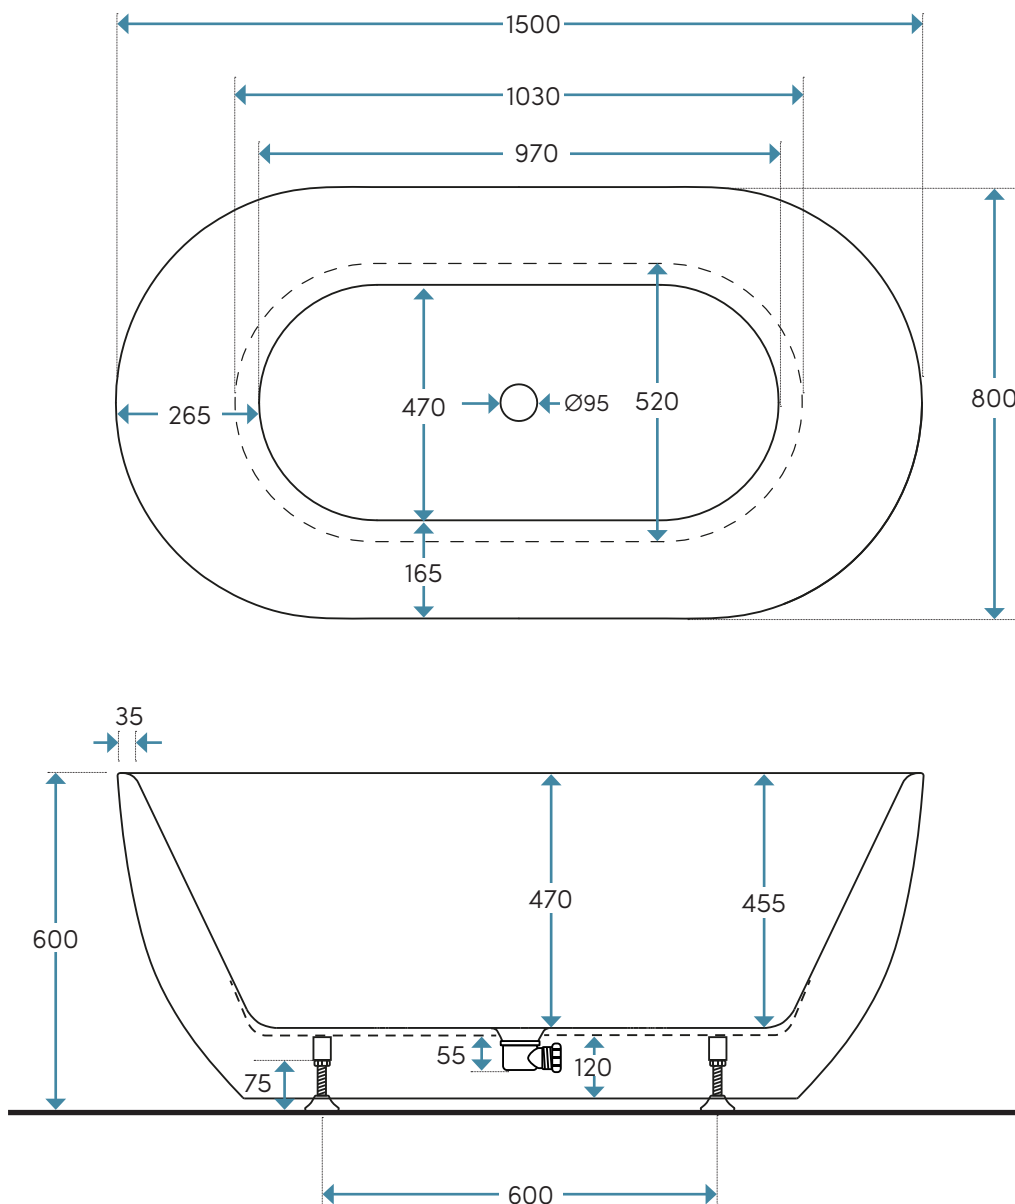

ASPHOLMEN

Aspholmen ver 2.2 2024-01-15

TEKNISK SPECIFIKATION

Produktbladet gäller följande modeller:

Art. nr.	Mått (LxBxH):	Yta	Material	RSK-nr.
BAS1580SFD	1500x800x600	Vit	Lucite®-akryl	7334622
BAS1580SFDM	1500x800x600	Mattvit	Lucite®-akryl	7334632
BAS1580SFDMS	1500x800x600	Mattsvart	Lucite®-akryl	7335298

Materialspecifikation:

Material (Akryl):

Dubbelmantlad Lucite® gjut-akryl 5 mm
Glasfiberförstärkning

Det här får du med badkaret:

- Bensats, popup-ventil och utloppssats

Mått, vikter etc:

Längd:	1500 mm
Bredd:	800 mm
Höjd:	600 mm
Baddjup:	470 mm
Volym:	277 liter (upp till badkarets kant)
Placering:	Fristående
Rygglutning:	Dubbel
Vikt badkar:	49 kg
Mått emballage, inkl. pall (LxBxH):	1580 mm x 820 mm x 770 mm

Toleransnivån på måtten är +/- 5 mm

MÅTTSKISS (MM)

BENPLACERING (MM)

Placering av metallskenor/fötter är fasta.
Toleransnivån för måtten är +/- 10mm.

Vi rekommenderar att benen till badkaret inte hamnar närmre än 10 cm från brunnskanten.

Benen på badkaret kan justeras 0-10 mm i höjddled. Vi rekommenderar en luftsprunga på några millimeter.