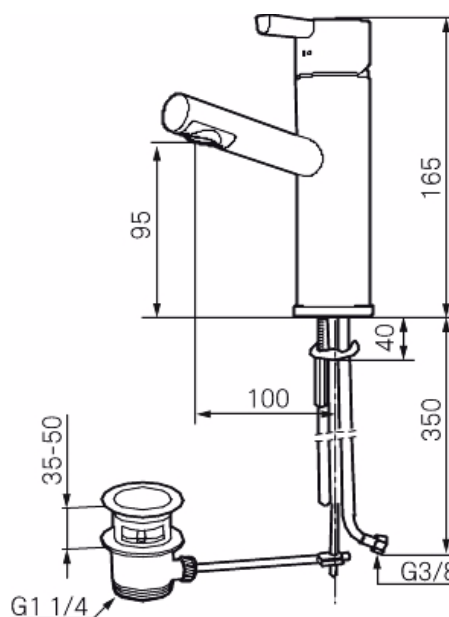

# Mora Rexx B5 tvätt, lyftventil

mora<sup>®</sup> ARMATUR

Mora Rexx är essensen av skandinavisk design och funktionalitet. Serien är minimalistisk och med enkelheten i fokus. Dess precision är dess innovation. När tradition och hantverk samsas med moderna tillverkningsmetoder och inspirerande formgivning, blir resultatet Mora Rexx. Här i form av en vacker tvättställsblandare med smart funktionalitet och lyftventil.

- ESS (Energisparsystem)
- Med lyftventil
- Keramisk tätning
- Omställbar flödesbegränsning och temperaturspär
- Eco (Energi- och vattenbesparande konstantflödesstrålsamlare 7 l/min)
- Flexibla anslutningsrör i metallomspunnen Soft PEX<sup>®</sup>
- Hålmått Ø32-37mm (Ø32-35 mm rekommenderas)