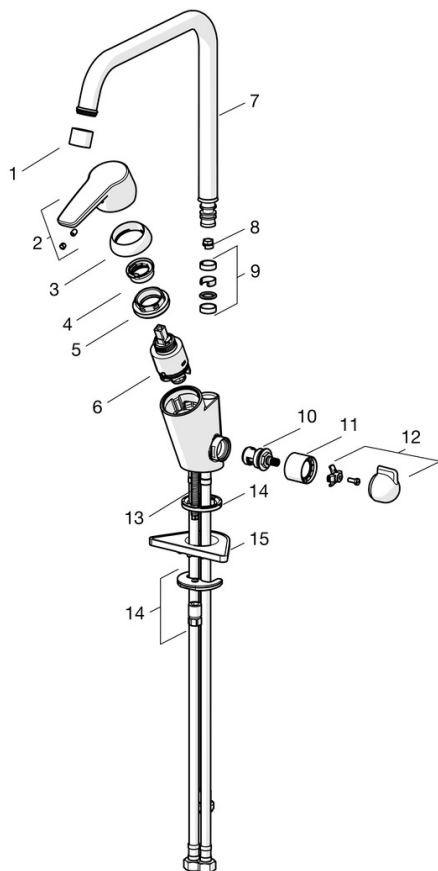

### Tekniske egenskaper

DN-størrelse (nominell dimensjon)	<b>DN15</b>
Varmtvannsforsyning	<b>max. +80°C</b>
Arbeidstrykk	<b>50 - 1000 kPa</b>
Tilkoblingsstørrelse	<b>G3/8</b>
Projeksjon	<b>221 mm</b>
Tilbakeslagssikring (EN1717)	<b>AA</b>
Materiale	<b>brass</b>

### SP3934F

Navn	Kode	NRF
01 Strålesamler, M22x1 STD CC A	1001070V	4205247
02 Hendel	1000801V	4205238
03 Dekkring	601967V	4205171
04 Sperrehylse	601973V	4205174
05 Festemutter for kassett, M40x1, SW30	601968V	4205172
06 Kasset, 3.5 Classic	601969V	4205173
07 Høy tut, L=255	1000228V	4205229
08 Begrenser for svingbar tut, 60° / 0°	159667/10	4204578
08 Begrenser for svingbar tut, 120°	159670/10	4204579
09 Tetningsringer for tut	198287V	4204903
10 Keramisk overdel, G1/2	602600V	4205223
11 Regulerbar rosett	1000240V	4205231
12 Ratt for vaskemaskinkran	1005697V	4205358
13 Pinneskrue, M8x1, L=140	601970V	4205097
14 Kranfeste komplett	601985V	4205101
15 Støtteplate, 100x60mm	158825	4204534