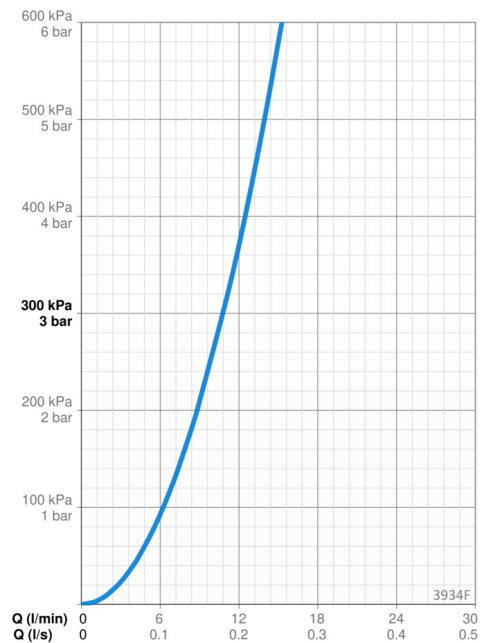

Teknisk data

Flow attributter

Vannmengde ved 300 kPa	0.18 l/s
Trykktap (0.2 l/s)	300 kPa

Tekniske egenskaper

DN-størrelse (nominell dimensjon)	DN15
Varmtvannsforsyning	max. +80°C
Arbeidstrykk	50 - 1000 kPa
Tilkoblingsstørrelse	G3/8
Projeksjon	221 mm
Tilbakeslagssikring (EN1717)	AA
Materiale	brass

Bestemmelser

EN Standard	EN 817
Støyklasse	I (ISO 3822)

Godkjenninger og Erklæringer

KIWA SE	1444
EPD	S-P-06396

Bærekraftighet

EPD module A1 (kg CO2 eq.)	6,93
EPD module A2 (kg CO2 eq.)	0,33
EPD module A3 (kg CO2 eq.)	3,05
EPD module A1-A3 (kg CO2 eq.)	10,30
EPD module A4 (kg CO2 eq.)	0,21
EPD module B7 (kg CO2 eq.)	4255,20
EPD module C2 (kg CO2 eq.)	0,02
EPD module C3 (kg CO2 eq.)	0,02
EPD module C4 (kg CO2 eq.)	0,31
EPD module D (kg CO2 eq.)	-5,82