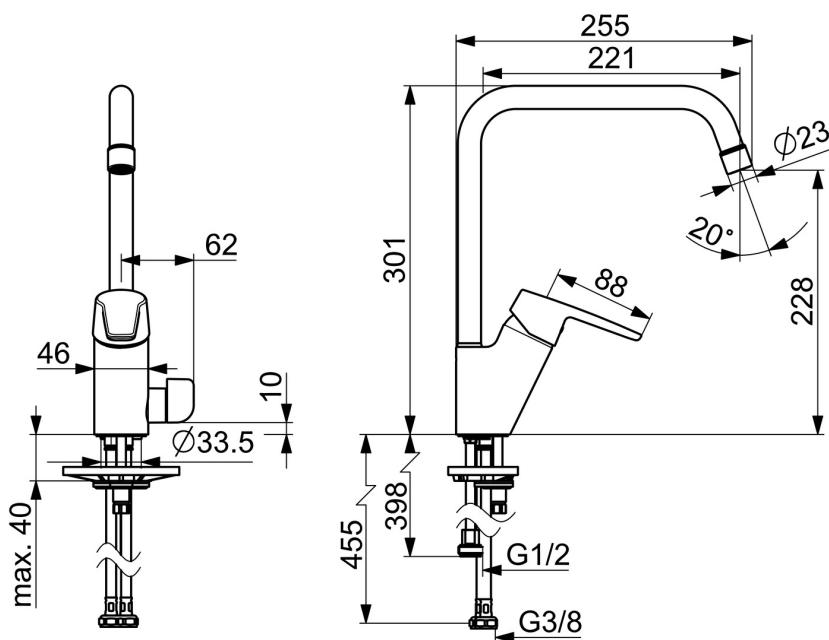

EAN: 6414150078057  
 NRF: 4200423  
[static.oras.com/3934F](http://static.oras.com/3934F)

Kjøkkenkran med høy svingbar tut, perlator og kjeramisk 90° dreibar avstening for oppvaskmaskin (ON/OFF). Tutens svingradius er fabrikkinnstilt til 120° (kan begrenses til 60°). Det er også innebygd alternative begrensninger for vanntemperatur og maksimal vannmengde.

F = fleksible slanger

- Kjøkken
- Ettgreps, Avstengning til oppvaskmaskin
- Benkmontert
- Forkrommet
- Svingbar tut, Svingbar med begrensning
- Mekanisk avstengningsventil for eksternt utstyr
- Ettgrepshendel, Varmt/kaldt symbol
- Temperatur- og mengdebegrensner
- ø 35 mm kassett
- Fleksible slanger
- Raskt installasjonssystem

### Flow attributter

Vannmengde ved 300 kPa	<b>0.18 l/s</b>
Trykktap (0.2 l/s)	<b>300 kPa</b>

### Tekniske egenskaper

DN-størrelse (nominell dimensjon)	<b>DN15</b>
Varmtvannsforsyning	<b>max. +80°C</b>
Arbeidstrykk	<b>50 - 1000 kPa</b>
Tilkoblingsstørrelse	<b>G3/8</b>
Projeksjon	<b>221 mm</b>
Tilbakeslagssikring (EN1717)	<b>AA</b>
Materiale	<b>brass</b>