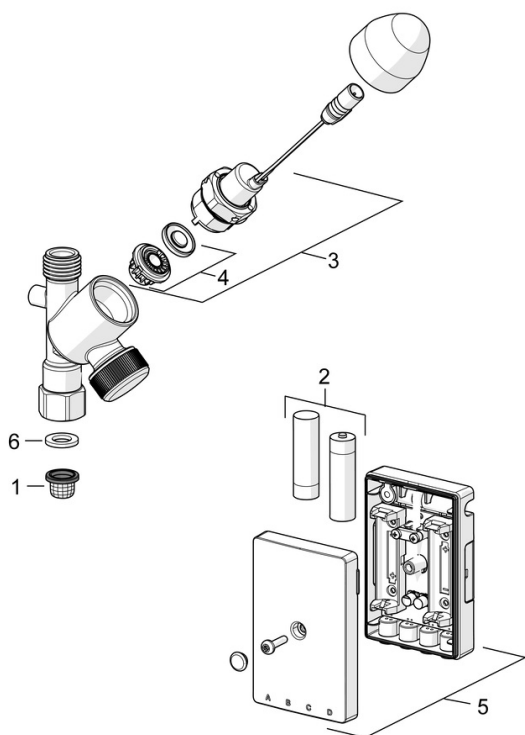

SP0116

Navn	Kode	NRF
01 Smussfilter	199257/2	4204497
02 Batteri, 1.5 V AA Lithium	600599V	4204405
03 Pilotventil, 3 V	601884V-F	4205089
04 Membran Utgått	601512V	4202974
04 Membran for pilotventil	1006500V	
05 Kontrollkomponent, 3 V, Bluetooth	1005266V	4205355
06 Pakning, 18.5/12x2 EPD	438025/10	4205365