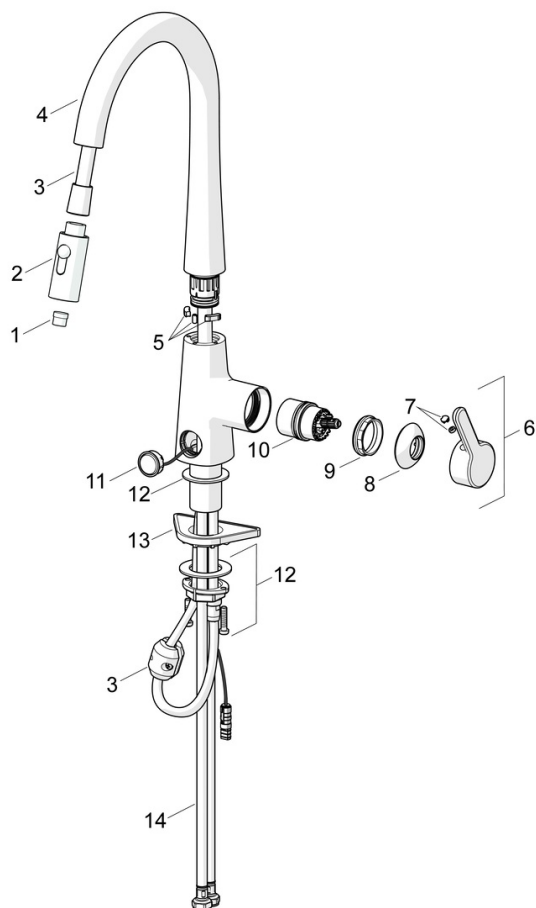

Kranen har også en sikkerhetsfunksjon til oppvaskmaskin, som stenger vanntilførsel etter endt bruk.

- Kjøkken
- Sidegrep, Batteridrevet, Avstengning til oppvaskmaskin, Bluetooth®
- Benkmontert
- Forkrommet
- Svingbar tut, Uttrekkelig med dusj, Svingbar med begrensning
- Elektronisk avstengningsventil for eksternt utstyr
- Ettgrepshendel, Varmt/kaldt symbol
- Temperatur- og mengdebegrensner
- Ø 40 mm kassett, Smussfilter
- Magnetventil, Kontrollkomponent, Signallys, Indikator for lav spenning
- Fleksible slanger
- 2-spray

SP3032F

Navn	Kode	NRF
01 Strålesamler	1000972V	4205241
02 Uttrekkbar tut	1001321V	4205252
03 Dusjslange, L=1500, G1/2-M14x1	1004704V	4205319
04 Tut komplett	1003323V	4205312
05 Begrenser for svingbar tut, 60° / 0°	602706/2	4205292
06 Hendel	1003084V	4205311
07 Deksel	602069V	4205185
08 Dekkring	1001740V	4205296
09 Festemutter for kassett	158726	4204528
10 Kasset	1003691V	4205314
11 Trykknappventil, 3 V	1004296V	4205316
12 Kranfeste komplett	602629V	4205226
13 Støtteplate, 100x60mm	158825	4204534
14 Fleksibel slanger, L=550, G3/8-M10x1 LH	1004663V	4205318