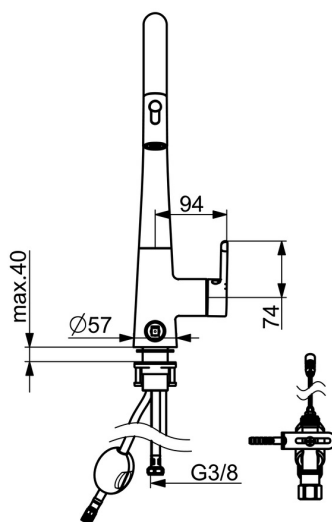

Kranen har også en sikkerhetsfunksjon til oppvaskmaskin, som stenger vanntilførsel etter endt bruk.

- Kjøkken
- Sidegrep, Batteridrevet, Avstengning til oppvaskmaskin, Bluetooth®
- Benkmontert
- Forkrommet
- Svingbar tut, Uttrekkelig med dusj, Svingbar med begrensning
- Elektronisk avstengningsventil for eksternt utstyr
- Ettgrepshendel, Varmt/kaldt symbol
- Temperatur- og mengdebegrensner
- Ø 40 mm kassett, Smussfilter
- Magnetventil, Kontrollkomponent, Signallys, Indikator for lav spenning
- Fleksible slanger
- 2-spray

Teknisk data

Flow attributter

Vannmengde ved 300 kPa	0.16 l/s
Trykktap (0.2 l/s)	490 kPa (70% qv = 240 kPa)

Tekniske egenskaper

Varmtvannsforsyning	max. +70°C
Arbeidstrykk	50 - 1000 kPa
Tilkoblingsstørrelse	G3/8
Projeksjon	231 mm
Materiale	brass

SP3032F

Navn	Kode	NRF
01 Strålesamler	1000972V	4205241
02 Uttrekkbar tut	1001321V	4205252
03 Dusjslange, L=1500, G1/2-M14x1	1004704V	4205319
04 Tut komplett	1003323V	4205312
05 Begrenser for svingbar tut, 60° / 0°	602706/2	4205292
06 Hendel	1003084V	4205311
07 Deksel	602069V	4205185
08 Dekkring	1001740V	4205296
09 Festemutter for kassett	158726	4204528
10 Kasset	1003691V	4205314
11 Trykknappventil, 3 V	1004296V	4205316
12 Kranfeste komplett	602629V	4205226
13 Støtteplate, 100x60mm	158825	4204534
14 Fleksibel slanger, L=550, G3/8-M10x1 LH	1004663V	4205318