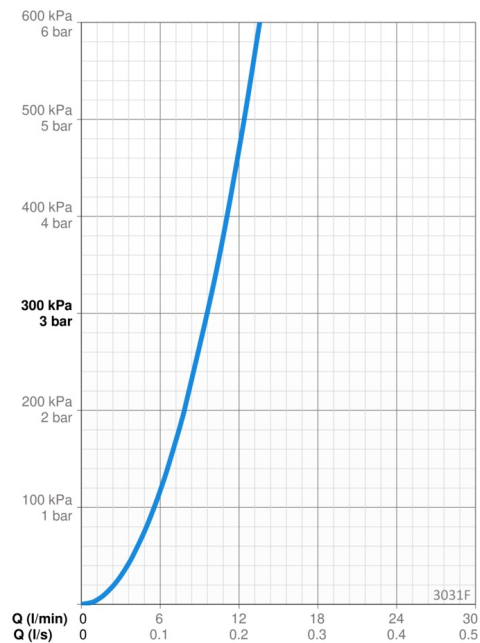

Teknisk data

Flow attributter

Vannmengde ved 300 kPa	0.16 l/s
Trykktap (0.2 l/s)	490 kPa (70% qv = 240 kPa)

Tekniske egenskaper

Varmtvannsforsyning	max. +70°C
Arbeidstrykk	50 - 1000 kPa
Tilkoblingsstørrelse	G3/8
Projeksjon	231 mm
Materiale	brass

Program instillinger

Vaskemaskinkran åpningstid	4 h / 12 h

Elektroniske attributter

Batteri	AA 1.5 V Lithium x 2
Bluetooth versjon	5.x (D060577)

Bestemmelser

EU Directive	C E Radio Equipment Directive 2014/53/EU , Low Voltage Directive 2014/35/EU , EMC Directive 2014/30/EU , RoHS Directive 2011/65/EU
EN Standard	EN 817, EN 15091, ETSI EN 301 489-1 V1.9.2 , ETSI EN 300 328 v2.2.2 , EN 61000-6-1:2007 , EN 61000-6-3:2007+A1:2011+AC:2012 , EN 60335-1:2012+A11+A13+A14+A2+A15:2021, Part 19.11.4
Støyklasse	I (ISO 3822)
Tetthetsklasse	IP 55

Godkjenninger og Erklæringer

STF Sertifikat	EUF129-19004498-TH1
KIWA SE	1607
UN38.3	UN38-3 Energizer L91