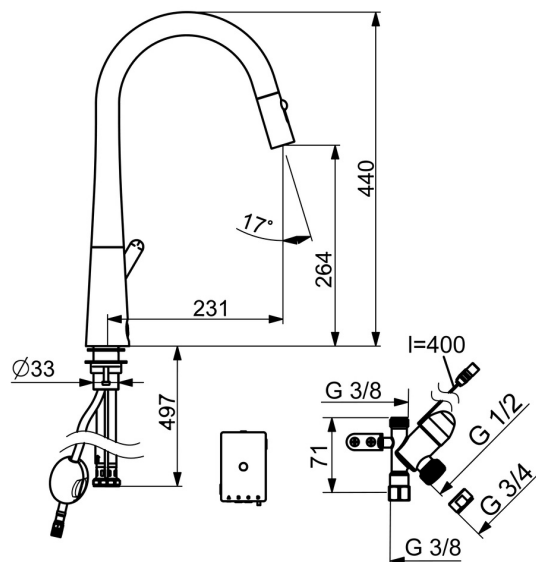

Kranen har også en sikkerhetsfunksjon til oppvaskmaskin, som stenger vanntilførsel etter endt bruk.

- Kjøkken
- Sidegrep, Batteridrevet, Avstengning til oppvaskmaskin, Bluetooth®
- Benkmontert
- Forkrommet
- Svingbar tut, Uttrekkelig med dusj, Svingbar med begrensning
- Elektronisk avstengningsventil for eksternt utstyr
- Ettgrepshendel, Varmt/kaldt symbol
- Temperatur- og mengdebegrensner
- Ø 40 mm kassett, Smussfilter
- Magnetventil, Kontrollkomponent, Signallys, Indikator for lav spenning
- Fleksible slanger
- 2-spray

Teknisk data

Flow attributter

Vannmengde ved 300 kPa	0.16 l/s
Trykktap (0.2 l/s)	490 kPa (70% qv = 240 kPa)

Tekniske egenskaper

Varmtvannsforsyning	max. +70°C
Arbeidstrykk	50 - 1000 kPa
Tilkoblingsstørrelse	G3/8
Projeksjon	231 mm
Materiale	brass

SP3032F

Navn	Kode	NRF
01 Strålesamler	1000972V	4205241
02 Uttrekkbar tut	1001321V	4205252
03 Dusjslange, L=1500, G1/2-M14x1	1004704V	4205319
04 Tut komplett	1003323V	4205312
05 Begrenser for svingbar tut, 60° / 0°	602706/2	4205292
06 Hendel	1003084V	4205311
07 Deksel	602069V	4205185
08 Dekkring	1001740V	4205296
09 Festemutter for kassett	158726	4204528
10 Kasset	1003691V	4205314
11 Trykknappventil, 3 V	1004296V	4205316
12 Kranfeste komplett	602629V	4205226
13 Støtteplate, 100x60mm	158825	4204534
14 Fleksibel slanger, L=550, G3/8-M10x1 LH	1004663V	4205318