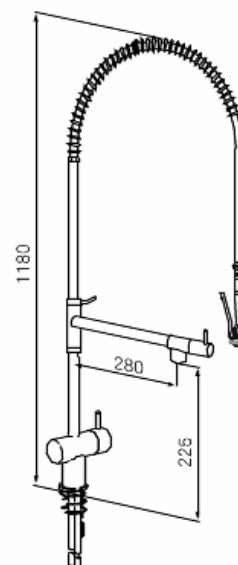

- Svängbar pip 120° med avstängning
- Slang 1100 mm.
- Självstängande handdusch
- OBS! Avsedd för installation på bänkskiva (ej på tunn diskbank)
- Ej kapbar
- Återströmningsskydd enligt EU-standard SS-EN 1717
- Håltagning Ø29-37 mm