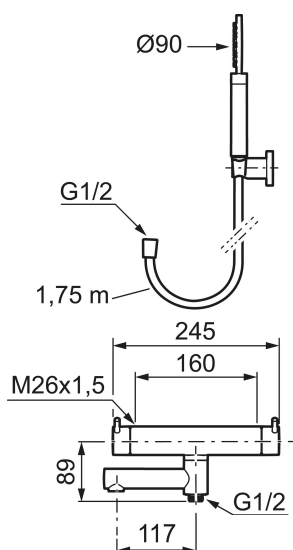

Badkarsblandare MORA INXX II

Med en tålig mattgrå nyans och handduschen stora, runda munstycke skapar blandaren en estetisk känsla, samtidigt som den ger förutsättningarna för ett vilsamt bad. INXX II är serien som erbjuder en vattenupplevelse i världsklass i form av en jämn temperatur, hög komfort och ett starkt skydd mot skällning. Blandaren är testad och godkänd utifrån de byggregler som finns och är energieffektiv, vilket innebär att den ger en lägre vatten- och energiförbrukning utan att ge avkall på komforten.

Skyddsmodul

- Med handdusch, upphängare och metallomspunnen slang 1750 mm, PVC- och BPA-fri innerslang
- Utloppspip med inbyggd omkastare
- Tryckbalanserad termostatinsats
- Säkerhetsspärr 38°
- Eco-stopp
- Piputsprång med väggbicka 173 mm
- Återströmningsskydd enligt EU-standard SS-EN 1717