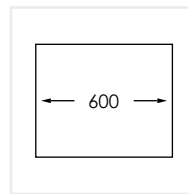

## PRODUKTBESKRIVNING:

En kraftig disklåda i 1,2 mm rostfritt stål med borstad yta och kryssknäckt botten.

Levereras med vattenlås, korgventil och bräddavloppsanslutning.

## SKÅPSTORLEK:

600 mm

## MÅTT:

Ytermått:	590 x 440 mm
Innermått:	550 x 400 mm
Djup:	200 mm
Invändig hörnradie:	0 mm
Materialtjocklek:	1,2 mm