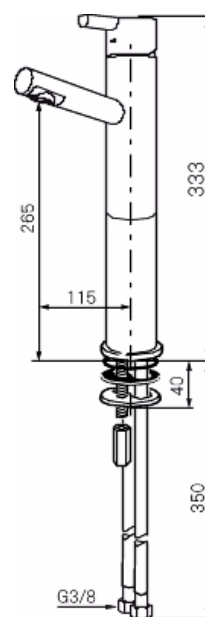

Mora Rexx B5 tvätt, förhöjd fot

mora[®] ARMATUR

Mora Rexx är essensen av skandinavisk design och funktionalitet. Serien är minimalistisk och med enkelheten i fokus. Dess precision är dess innovation. När tradition och hantverk samsas med moderna tillverkningsmetoder och inspirerande formgivning, blir resultatet Mora Rexx. Här i form av en vacker tvättställsblandare med smart funktionalitet och förhöjd fot.

- ESS (Energisparsystem)
- Keramisk tätning
- Omställbar flödesbegränsning och temperaturspär
- Eco (Energi- och vattenbesparande konstantflödesstrålsamlare 5 l/min)
- Flexibla anslutningsrör i metallomspunnen Soft PEX[®]
- Hålmått Ø32-37mm (Ø32-35 mm rekommenderas)