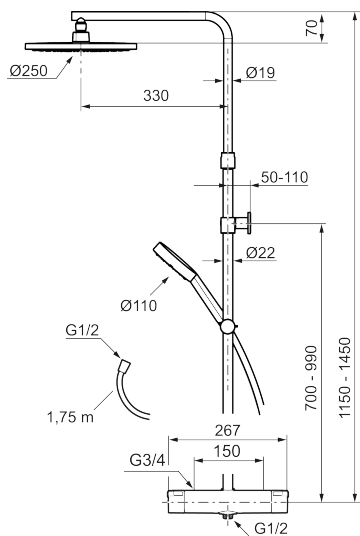

MMIX II shower system kit

Vårt klassiska shower system kit MMIX har fått en rakare form och ett djärvare uttryck med generösa proportioner. Även insidan har fått en uppgradering i form av en förbättrad termostat som inte bara ger bästa tänkbara energieffektivitet, utan även en duschupplevelse i högsta klass.

Art.nr: 331900 RSK: 8283436 Flöde 3 bar: 7,0 l/min

Utförande: Krom, 150 c/c

Består av:

MORA MMIX II duschblandare:

- Tryckbalanserad termostatsinsats
- Med reversibelt överstycke
- Säkerhetsspärr 38°
- Eco-stopp
- Lead Free (blyfri)
- Återströmningsskydd enligt EU-standard SS-EN 1717

MORA MMIX II Shower System:

- Metallomspunnen slang 1750 mm, PVC- och BPA-fri innerslang
- Med antikalksystemet "Easy-Clean"
- Väggfäste fritt justerbart i höjdlid, 700–990 mm från anslutning och 50–110 mm utsprång från vägg, 2x20 mm distanser medföljer, med väggfästning, dold rörskarv