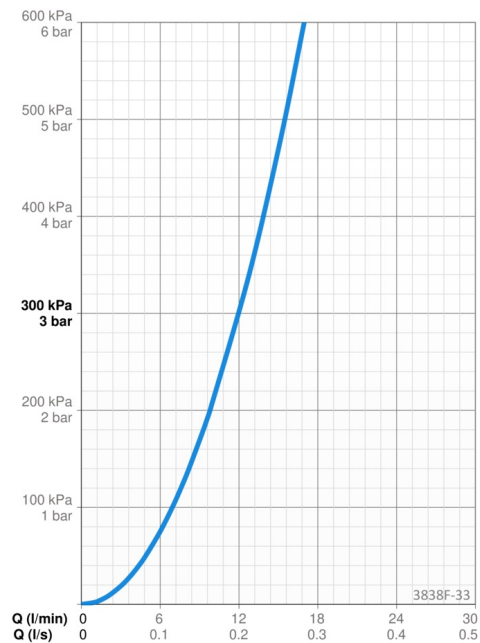

Teknisk data

Flow attributter

Vannmengde ved 300 kPa	0.2 l/s
Trykktap (0.2 l/s)	300 kPa

Tekniske egenskaper

DN-størrelse (nominell dimensjon)	DN15
Varmtvannsforsyning	max. +80°C
Arbeidstrykk	50 - 1000 kPa
Tilkoblingsstørrelse	G3/8
Projeksjon	193 mm
Tilbakeslagssikring (EN1717)	AA
Materiale	brass

Bestemmelser

EN Standard	EN 817