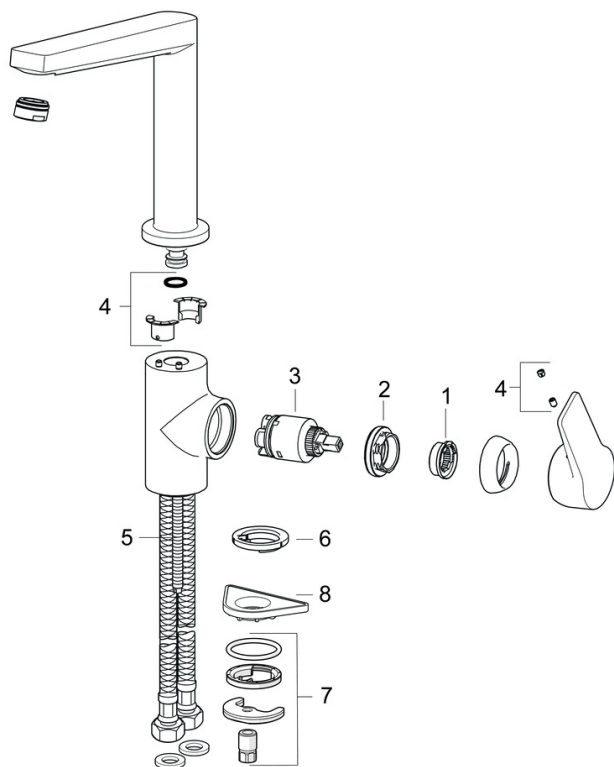

- Kjøkken
- Sidegrep
- Benkmontert
- Matt svart
- Svingbar tut
- CASCADE® - stråle
- Ettgrepshendel, Varmt/kaldt symbol
- Temperatur- og mengdebegrensner
- Ø 35 mm kassett
- Fleksible slanger
- DZR messing, Lavt blyinnhold <0.3 %, Vannrør uten nikkel, Raskt installasjonssystem

Teknisk data

Flow attributter

Vannmengde ved 300 kPa	0.2 l/s
Trykktap (0.2 l/s)	300 kPa

Tekniske egenskaper

DN-størrelse (nominell dimensjon)	DN15
Varmtvannsforsyning	max. +80°C
Arbeidstrykk	50 - 1000 kPa
Tilkoblingsstørrelse	G3/8
Projeksjon	193 mm
Tilbakeslagssikring (EN1717)	AA
Materiale	brass

Bestemmelser

EN Standard	EN 817
-------------	---------------

Reserve deler

SP3838F-33

Navn	Kode	NRF
01 Sperrehylse	601973V	4205174
02 Festemutter for kassett, M40x1, SW30	601968V	4205172
03 Kasset, 3.5 Classic	601969V	4205173
04 O-ring sett	602159V	
05 Pinneskrue, M8x1, L=140	601970V	4205097
06 Underlagsskive	1002371V	4205303
07 Kranfeste komplett	601985V	4205101
08 Støtteplate, 100x60mm	158825	4204534