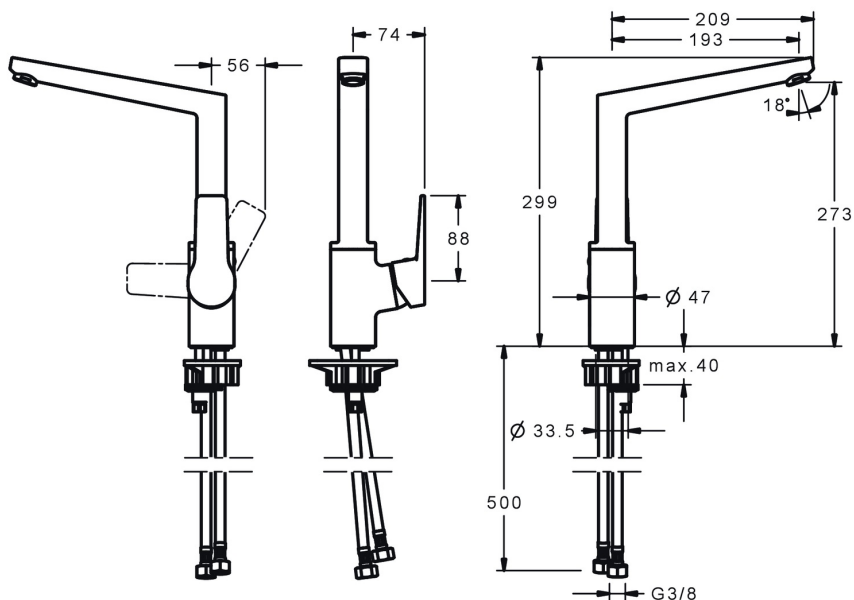

3838F-33 Oras Twista Protec Kjøkkenkran

EAN: 6414150096181
 NRF: 4200452
static.oras.com/3838F-33

Kjøkkenkran i matt sort, med høy svingbar tut og sidegrep. Det er også innebygd alternative begrensninger for vanntemperatur og maksimal vannmengde.

- Kjøkken
- Sidegrep
- Benkmontert
- Matt svart
- Svingbar tut
- CASCADE® - stråle
- Ettgrepshendel, Varmt/kaldt symbol
- Temperatur- og mengdebegrensner
- Ø 35 mm kassett
- Fleksible slanger
- DZR messing, Lavt blyinnhold <0.3 %, Vannrør uten nikkel, Raskt installasjonssystem

Teknisk data

Flow attributter

Vannmengde ved 300 kPa	0.2 l/s
Trykktap (0.2 l/s)	300 kPa

Tekniske egenskaper

DN-størrelse (nominell dimensjon)	DN15
Varmtvannsforsyning	max. +80°C
Arbeidstrykk	50 - 1000 kPa
Tilkoblingsstørrelse	G3/8
Projeksjon	193 mm
Tilbakeslagssikring (EN1717)	AA
Materiale	brass

Bestemmelser

EN Standard	EN 817
-------------	---------------

Reserve deler

SP3838F-33

Navn	Kode	NRF
01 Sperrehylse	601973V	4205174
02 Festemutter for kassett, M40x1, SW30	601968V	4205172
03 Kasset, 3.5 Classic	601969V	4205173
04 O-ring sett	602159V	
05 Pinneskrue, M8x1, L=140	601970V	4205097
06 Underlagsskive	1002371V	4205303
07 Kranfeste komplett	601985V	4205101
08 Støtteplate, 100x60mm	158825	4204534