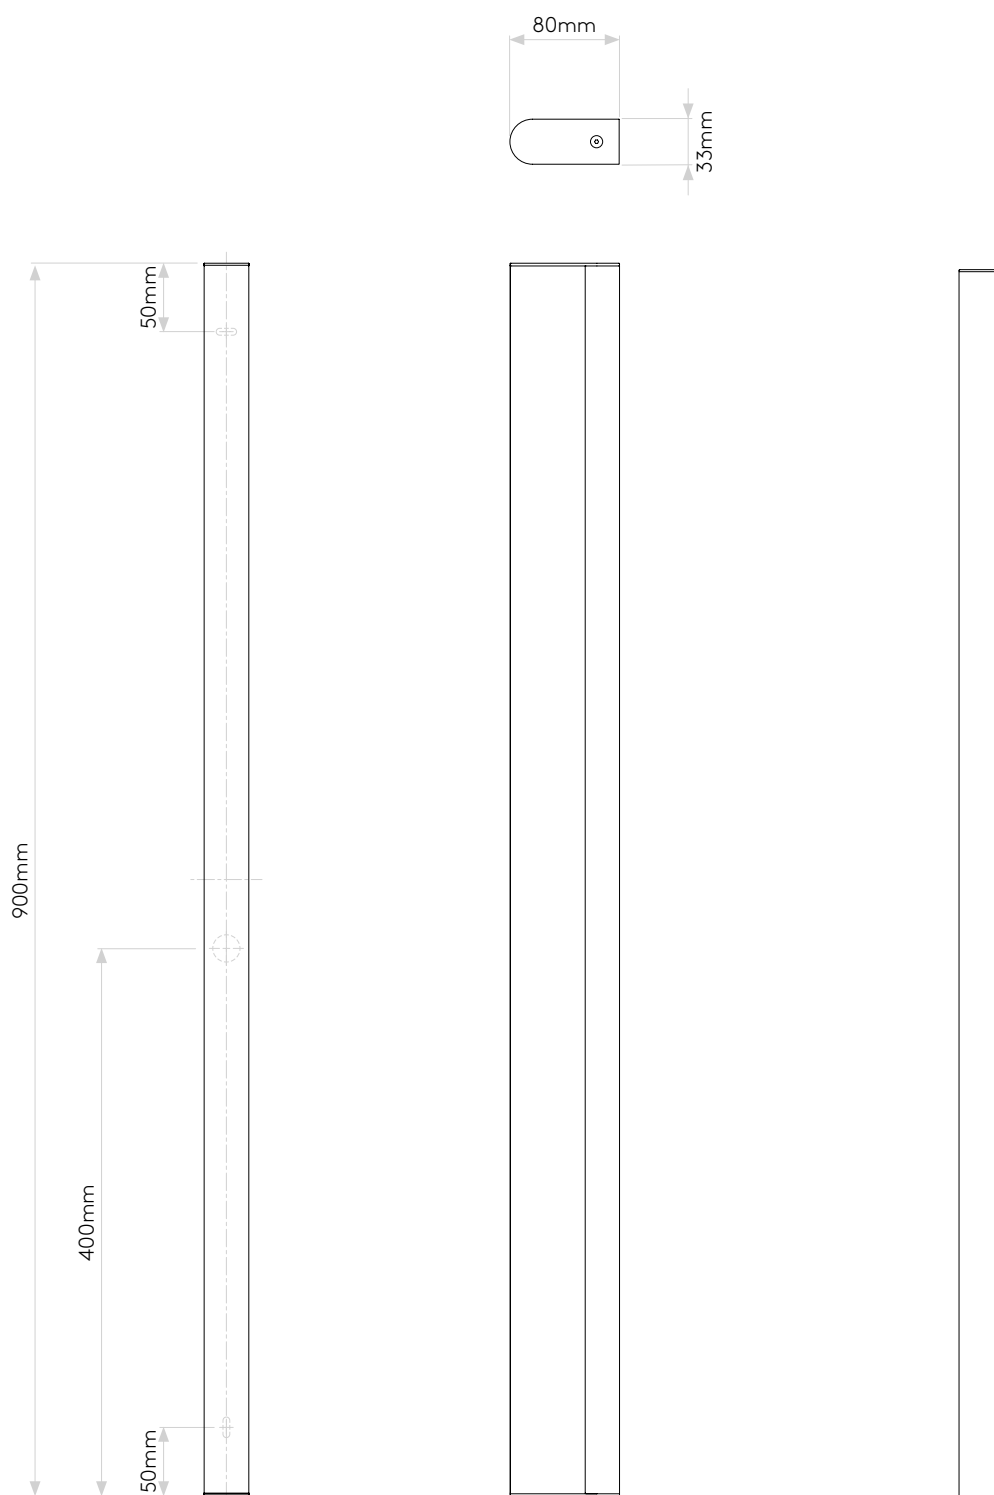

LAMP

LIGHT SOURCE:	LED strip
MAXIMUM WATTAGE:	17.6W
LAMP INCLUDED:	Yes (Integral)
MAXIMUM LAMP LENGTH:	-
LUMINOUS FLUX:	873.96 lm
COLOUR TEMP:	3000K
CRI:	80
R9:	24.1
MACADAM ELLIPSE:	+/-100K
TILT ADJUSTABLE ANGLE:	-
ROTATION ADJUSTABLE ANGLE:	-
AVERAGE LIFESPAN:	50000hrs
L70:	To be advised
BEAM ANGLE:	-

ADDITIONAL INFORMATION:

SHADE INCLUDED:	-
SHADE/DIFFUSER MATERIAL:	Polycarbonate
SHADE/DIFFUSER FINISH	White
F MARK:	Suitable for mounting on flammable materials

SKU: 1308007
FINISH: POLISHED CHROME

Please note that some dimensions may vary slightly due to manufacturing tolerances, this includes cable entry and fixing holes

Veillez noter que certaines dimensions peuvent varier légèrement en raison des tolérances de fabrication, y compris l'entrée de câble et les trous de fixation.

Bitte beachten Sie, dass die Maße Fertigungstoleranzen unterliegen und daher in geringem Umfang von der angegebenen Größe abweichen können. Dies gilt auch für Kabeingänge und Befestigungslöcher.

Si prega notare che possono esserci piccole variazioni in alcune dimensioni dovute alle tolleranze di produzione, queste includono l'ingresso del cavo e i fori di fissaggio.