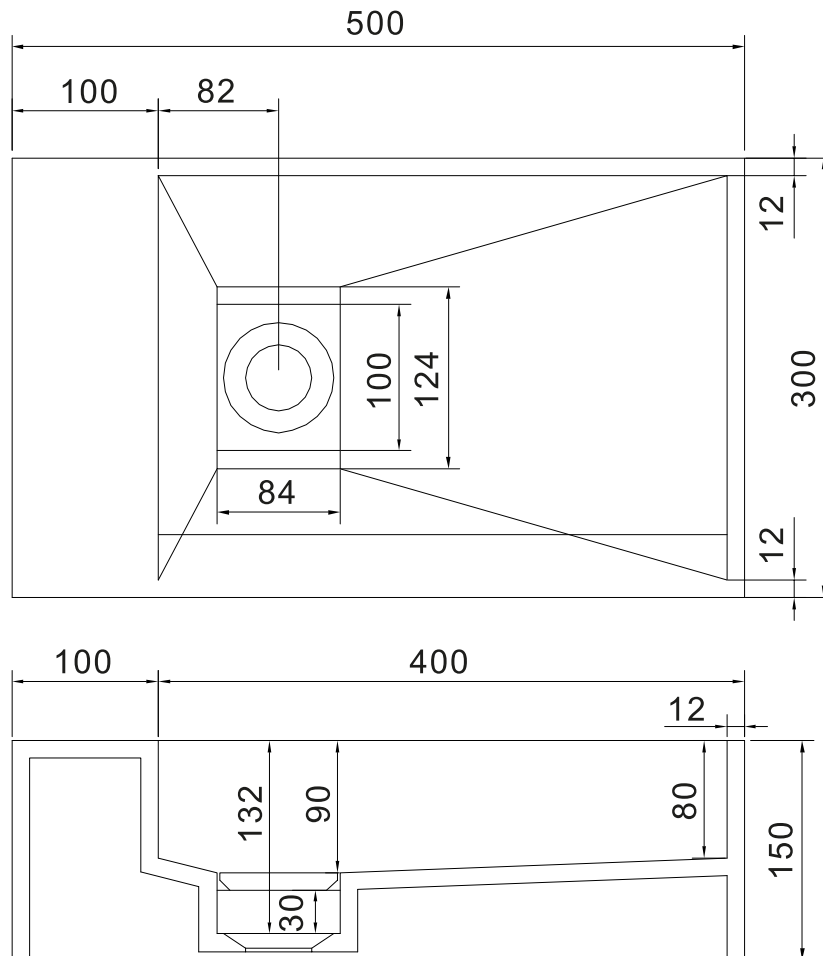

# Nordland 50 servant

SKU: 40010040

<b>Farge:</b>	Matt hvit
<b>Størrelse:</b>	15cm / 50cm / 30cm
<b>Vekt:</b>	9.44kg. netto

## Nordland 50 servant detaljer:

Denne utrolig eksklusive Acovi servant, i et enkelt snitt med integrert avløp, har nå kommet i en ny modell. Denne modellen skiller seg ut ved, at bunnplaten som ses, i stedet for en bunnventil og avløp, er plassert litt inne i servanten, i tillegg til, at platen nå fyller mindre. Det gir servanten en ekstra fin finish. Servanten kan monteres direkte på veggen eller som frittstående. Servanten er produsert av massiv Acovi komposittmateriale. Servanten kommer uten kranhull. Forstner borr til kranhull kan følge med på forespørsel.