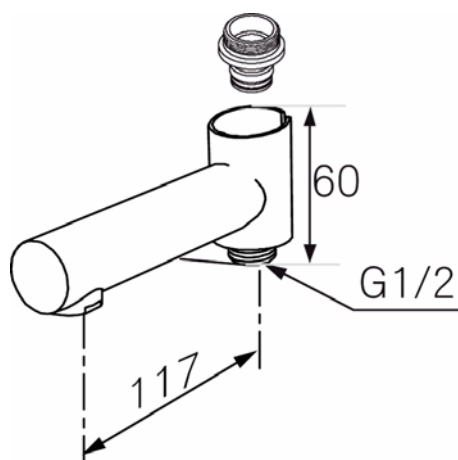

Karpip för Mora MMIX

mora[®] ARMATUR

- Utloppspip med inbyggd omkastare
- Komplet med anslutningsnippel

Utförande
Krom

MA nr
40 93 56

RSK nr
8344853