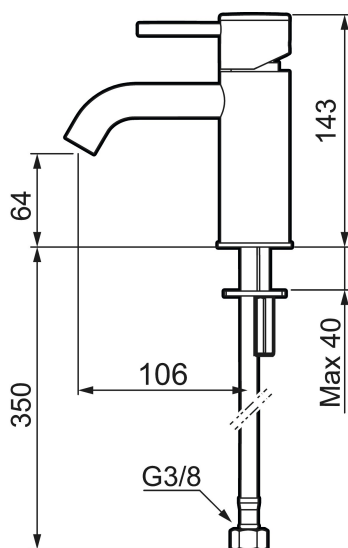

Skyddsmodul

Tvättställsblandare MORA INXX II soft, small

INXX II tvättställsblandare finns i tre olika höjder där small är en låg blandare anpassad för mindre handfat. Med en tålig mattvit nyans och tvättställsblandarens stilrena form, höjer INXX II soft badrummets komfort och ger en känsla av kvalitet och elegans. Blandaren är testad och godkänd utifrån de byggregler som finns och är energieffektiv, vilket innebär att den ger en lägre vatten- och energiförbrukning utan att ge avkall på komforten. Bottenventil finns som tillbehör i samma nyans.

- Keramisk tätning
- Omställbar flödesbegränsning och temperaturspär
- Eco (energi- och vattenbesparande konstantflödesstrålsamlare, 5 l/min vid 2–6 bar)
- Flexibla anslutningsrör i metallomspunnen Soft PEX®
- Hålmått Ø34-37 mm