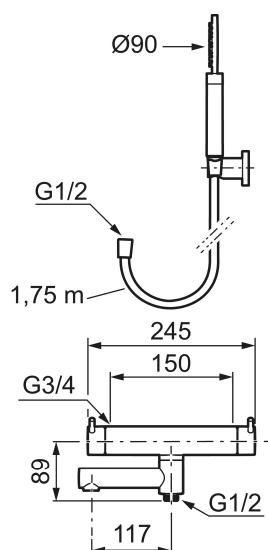

## Badkarsblandare MORA INXX II

Med en tålig mattsvart nyans och handduschens stora, runda munstycke skapar blandaren en estetisk känsla, samtidigt som den ger förutsättningarna för ett vilsamt bad. INXX II är serien som erbjuder en vattenupplevelse i världsklass i form av en jämn temperatur, hög komfort och ett starkt skydd mot skällning. Blandaren är testad och godkänd utifrån de byggregler som finns och är energieffektiv, vilket innebär att den ger en lägre vatten- och energiförbrukning utan att ge avkall på komforten.

RSK: 8362160

Skyddsmodul

- **OBS! 150 c/c**
- Med handdusch, upphängare och metallomspunnen slang 1750 mm, PVC- och BPA-fri innerslang
- Utloppspip med inbyggd omkastare
- Tryckbalanserad termostatinsats
- Säkerhets spärr 38°
- Eco-stopp
- Piputsprång med väggbricka 176 mm
- Ansl. inv. G3/4
- Återströmningsskydd enligt EU-standard SS-EN 1717