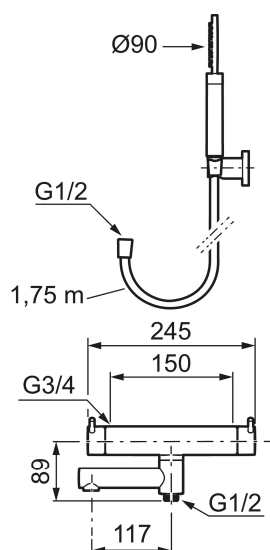

## Badkarsblandare MORA INXX II

Med den moderna hållbara nyansen polerad mässing och handduschens stora, runda munstycke skapar blandaren en estetisk känsla, samtidigt som den ger förutsättningarna för ett vilsamt bad. INXX II är serien som erbjuder en vattenupplevelse i världsklass i form av en jämn temperatur, hög komfort och ett starkt skydd mot skållning. Blandaren är testad och godkänd utifrån de byggregler som finns och är energieffektiv, vilket innebär att den ger en lägre vatten- och energiförbrukning utan att ge avkall på komforten.

RSK: 8362164

Skyddsmodul

- **OBS! 150 c/c**
- Med handdusch, upphängare och metallomspunnen slang 1750 mm, PVC- och BPA-fri innerslang
- Utloppspip med inbyggd omkastare
- Tryckbalanserad termostatinsats
- Säkerhetspärr 38°
- Eco-stopp
- Piputsprång med väggbricka 176 mm
- Ansl. inv. G3/4
- Återströmningsskydd enligt EU-standard SS-EN 1717