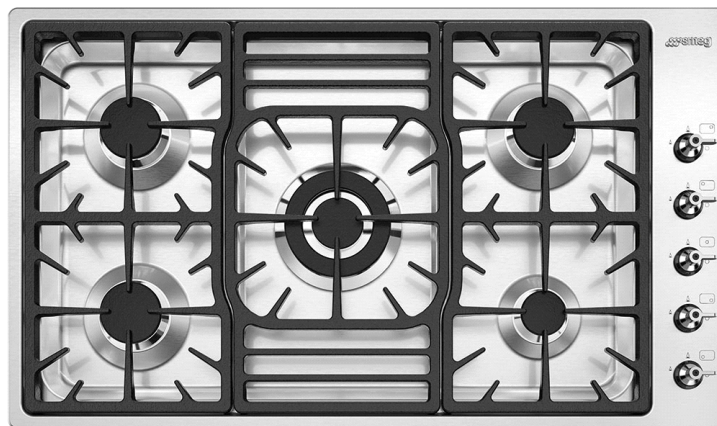

PGF95-4

classic

90 CM GASHÄLL I ROSTFRITT STÅL
EXTRA LÅG PROFIL

EAN13: 8017709153625

5 brännare, varav 1 extra snabb

Vänster bak: 1750 W

Vänster fram: 1750 W

Mitten: extra snabb 4000 W

Höger bak: 1750 W

Höger fram: 1050 W

Bas i rostfritt stål med extra låg profil (3 mm)

Planliggande pannställ i gjutjärn

Svarta emaljerade brännartoppar

Elektronisk tändning

Säkerhetsventiler

Levereras med dysor för naturgas(G20)

Dysor för gasol(G30) medföljer

Dysor för stadsgas(G110) skickas med på begäran

Standardtillbehör

1 wokhållare

Tillbehör

- **GRM** - Espressoållare i rostfritt stål
- **GRW** - Wokhållare i rostfritt stål
- **GX95-3** - Galler i rostfritt stål