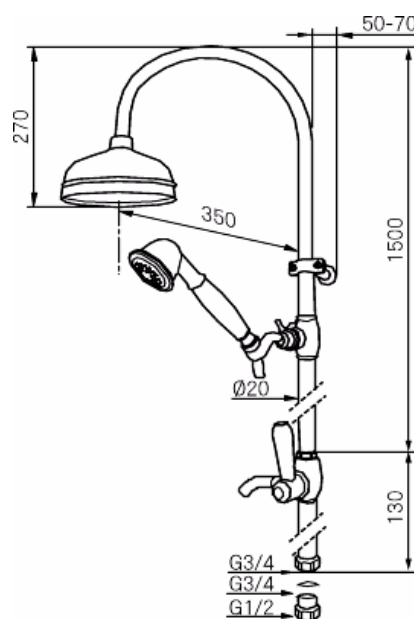

- Duschröret kan kapas vid behov
- Med taksil  $\varnothing 120$  mm
- Metallomspunnen slang 1750 mm, PVC- och BPA-fri innerslang

Utförande	MA nr	RSK nr
Krom, G3/4	13 02 65	8180898
Krom/guld, G3/4	13 02 65.0065	8180899