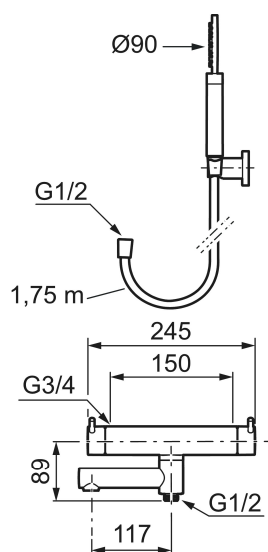

Badkarsblandare MORA INXX II

Med en tålig mattvit nyans och handduschen stora, runda munstycke skapar blandaren en estetisk känsla, samtidigt som den ger förutsättningarna för ett vilsamt bad. INXX II är serien som erbjuder en vattenupplevelse i världsklass i form av en jämn temperatur, hög komfort och ett starkt skydd mot skällning. Blandaren är testad och godkänd utifrån de byggregler som finns och är energieffektiv, vilket innebär att den ger en lägre vatten- och energiförbrukning utan att ge avkall på komforten.

Skyddsmodul

- **OBS! 150 c/c**
- Med handdusch, upphängare och metallomspunnen slang 1750 mm, PVC- och BPA-fri innerslang
- Utloppspip med inbyggd omkastare
- Tryckbalanserad termostatinsats
- Säkerhets spärr 38°
- Eco-stopp
- Piputsprång med väggbricka 176 mm
- Ansl. inv. G3/4
- Återströmningsskydd enligt EU-standard SS-EN 1717