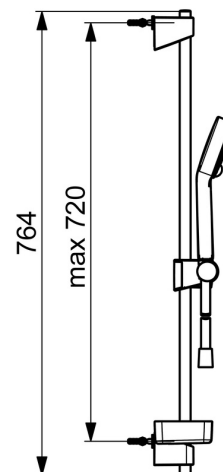

554 Oras Apollo Style Dusjsett

EAN: 6414150088605

NRF: 4205331

static.oras.com/554

Oras Apollo dusjsett. Hånddusj (Ø95) med 3 sprayfunksjoner, inkludert EcoFlow-kontroll. Justerbar dusjstang (maks 720 mm), 1750 mm dusjslange og såpekopp.

- Dusjløsninger
- Veggmontert
- Forkrommet
- Hånddusj, Veggstang, Veggbrakett justerbar, Såpeholder, Dusjslange (1750 mm), Anti-kalk teknologi
- Normal - jevn og myk vannstråle, Forfriskende - Sterk vannstråle, aktiverer og oppfriskende for kroppen, Avslappende - Myk vannstråle, behagelig for hele kroppen
- 3-spray

Teknisk data

Flow attributter

Øko-stråle ved 300 kPa	0.15 l/s
Vannmengde ved 300 kPa	0.3 l/s

Tekniske egenskaper

Varmtvannsforsyning	max. +65°C
Arbeidstrykk	50 - 500 kPa
Tilkoblingsstørrelse	G1/2
Lengde/høyde	720 mm