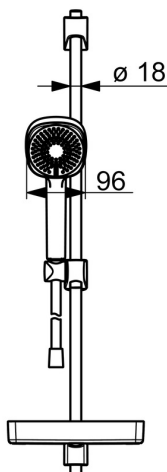

554 Oras Apollo Style Dusjsett

EAN: 6414150088605

NRF: 4205331

static.oras.com/554

Oras Apollo dusjsett. Hånddusj (Ø95) med 3 sprayfunksjoner, inkludert EcoFlow-kontroll. Justerbar dusjstang (maks 720 mm), 1750 mm dusjslange og såpekopp.

- Dusjløsninger
- Veggmontert
- Forkrommet
- Hånddusj, Veggstang, Veggbrakett justerbar, Såpeholder, Dusjslange (1750 mm), Anti-kalk teknologi
- Normal - jevn og myk vannstråle, Forfriskende - Sterk vannstråle, aktiverer og oppfriskende for kroppen, Avslappende - Myk vannstråle, behagelig for hele kroppen
- 3-spray

Teknisk data

Flow attributter

Øko-stråle ved 300 kPa	0.15 l/s
Vannmengde ved 300 kPa	0.3 l/s

Tekniske egenskaper

Varmtvannsforsyning	max. +65°C
Arbeidstrykk	50 - 500 kPa
Tilkoblingsstørrelse	G1/2
Lengde/høyde	720 mm