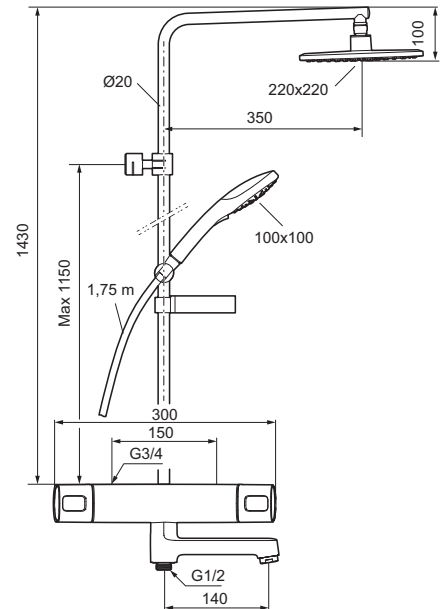

Utförande	FMM nr	RSK nr
Eco, krom, energiklass B	8393-1500	837 73 34
Eco, krom, Lead Free (blyfri), energiklass B	8593-1500	828 27 71