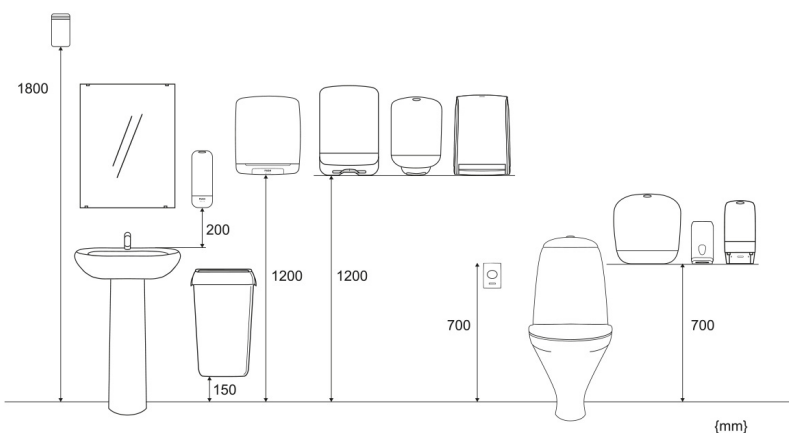

ISO 9001 **ISO 14001**

Produkter

Längd/Djup	129 mm	Färg	Vit
Bredd	300 mm	Gross vikt	2,212 kg
Höjd	300 mm		

Handelsenhet

Längd/Djup	320 mm	Gross vikt	2,212 kg	EAN kod	 6 4 1 4 3 0 0 9 9 7 0 1 6
Bredd	320 mm	Konsumentförpackningar per säck/kartong	1		
Höjd	142 mm				

Pall

Längd/Djup 1 200 mm

Gross vikt 151,084 kg

EAN kod

Bredd 800 mm

Transport
-förpackningar/Pall 57

Höjd 1 144 mm

Matt och installation