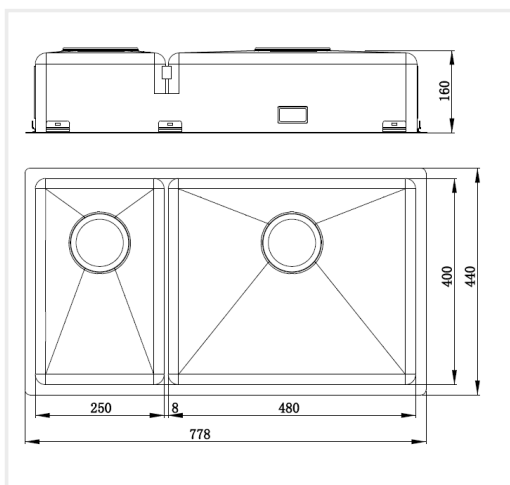

PRODUKTBEKRIVNING:

En kraftig diskåda i 1,2 mm rostfritt stål med borstad yta och kryssknäckt botten.

Levereras med vattenlås, korgventil och bräddavloppsanslutning.

SKÅPSTORLEK:

800 mm

MÅTT:

Ytermått:	778 x 440 mm
Innermått:	738 x 400 mm
Djup:	160 mm
Invändig hörnradie:	20 mm
Materialtjocklek:	1,2 mm