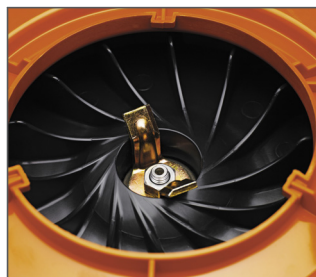

125BVx

Effektiv handhållen lövblås som kombinerar hög blåskapacitet med användarvänlighet. Perfekt för husägare. Välbalanserad och lätt att manövrera tack vare centrerat luftutsläpp. Lättstartad med Smart Start®. Levereras med ett platt och ett runt blåsmunstycke. Vac kit är inkluderat.

VAC FÖRBEREDD

Blåsen kan vändas till en sug, för att samla upp löv.

MULCHING FUNKTION

Mulchingknivarna finfördelar materialet och ökar uppsamlingsförmågan. 16:1 förhållande Mulching funktion.

CENTRERAT BLÅSRÖR

Den S-formade designen gör att luftflödet hamnar centralt på maskinen. Detta gör maskinen mycket lätt att manövrera.

AUTOMATISKT STOPPREGLAGE

Stoppreglage som automatiskt återgår i ON-läge för problemfritt startande.

Egenskaper

- Farthållare för luftflöde
- Justerbar rörlängd
- Intuitiva kontroller
- Bränslepump för enklare start
- Smart Start® för enklare start
- Bekvämt justerbart handtag

Tekniska data

Cylindervolym, cm ³	28 cm ³
Effekt	0,8 kW
Varvtal vid maxeffekt	8000 v/min
Bränsletankens volym	0,5 l
Bränsleförbrukning	575 g/kWh
Tändstift	Champion RCJ6Y
Luftflödet vid snäcka	13,31 m ³ /min
Luftflödet vid munstycke	12,03 m ³ /min
Lufthastighet	76 m/s
Lufthastighet (runt munstycke)	58,12 m/s
Lufthastighet (platt munstycke)	76 m/s
Ekvivalent vibrationsnivå (ahv, eq) handtag	11,1 m/s ²
Ljudtrycksnivå vid användarens öra, dB(A)	92 dB(A)
Ljudeffektsnivå garanterad, LWA	107 dB(A)
Sele	Enkelsele
Typ av munstycke	Rund+ Platt
Sugkit	Ja
Vikt	4,35 kg
Uppsamlarvolym	64,35 l