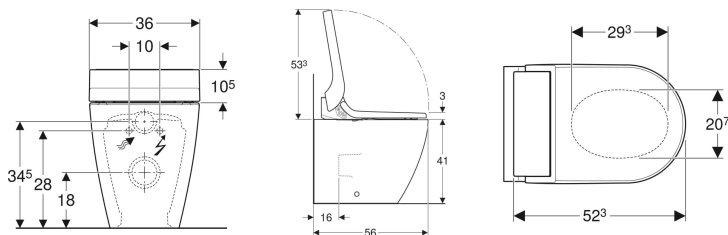

Geberit AquaClean Tuma Classic golvstående duschtoalett, nivå med vägg

Exempelbild

Användning

- För skonsam rengöring med vatten i analområdet
- För komfortabelt bruk av toalett

Egenskaper

- Varmvattenberedning via genomströmningsvärmare
- Analdusch med WhirlSpray-duschteknik
- Duscharm med munstycke för analområdet kan expanderas
- Duschstrålens styrka kan justeras i fem steg
- Oscillerande duschstråle (automatisk framåt- och bakåtrörelse för duscharmen)
- Automatisk för- och efterrengöring av duschmunstycket med färskvatten
- Avkalkningsprogram
- Kantlöst WC-porslin
- WC med specialglasyr KeraTect
- WC-sits och WC-lock med Soft-close
- WC-lock med SoftOpening
- Vattenanslutning på sidan till vänster bakom WC-porslinet
- Nätanslutning med böjlig, mantlad tretrådsledning, på sidan till höger dold bakom WC-porslinet
- Kompatibel med Geberit Home App
- Duschvattentemperaturen kan regleras via appen Geberit Home
- Genomströmningsvärmaren kan avaktiveras via appen Geberit Home

- Duscharmen kan ställas in i fem lägen via appen Geberit Home
- Avlopp i golv på 6–28 cm från väggen i kombination med Geberit Monolith moduler för golvstående WC möjligt
- Kan kombineras med Geberit Monolith modul för golvstående WC

Tekniska data

Kapslingsklass	IPX4
Skyddsklass	I
Märkspänning	230 V AC
Nätfrekvens	50 Hz
Effekt	2000 W
Effekt standby	≤ 0.5 W
Flödestryck	0.5–10 bar
Driftstemperatur	5–40 °C
Vattentemperatur, inställningsområde	34–40 °C
Vattentemperatur, fabriksinställning	37 °C
Beräknat flöde	0.02 l/s
Minsta flödestryck för beräknat flöde	0.5 bar
Duschkörlöppets varaktighet	50 s
Maximal belastning WC-sits	150 kg

Artikelnr	RSK nr.	Färg / yta	B	H	T
146.320.11.1	7821214	WC-porslin: KeraTect/vit Designkåpa: vit	36 cm	44 cm	56 cm

Tillbehör

- Geberit set P-anslutningsböj för golvstående WC
- Geberit anslutningsset för golvstående WC