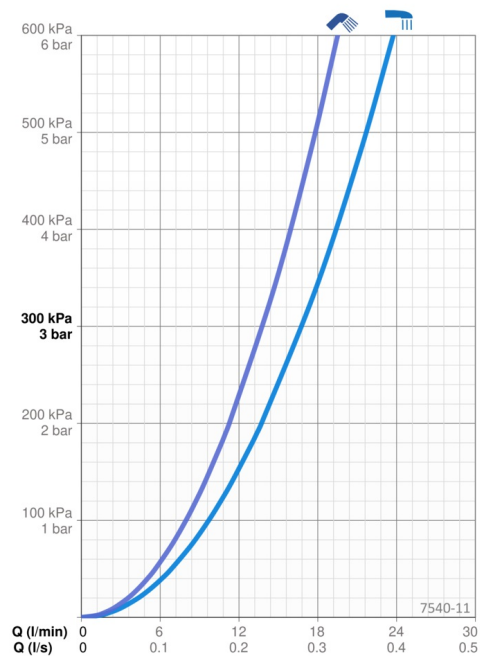

Teknisk data

Flow attributter

Vannmengde ved 300 kPa	0.28 / 0.23 l/s
Trykktap (0.2 l/s)	230 kPa

Tekniske egenskaper

Varmtvannsforsyning	max. +80°C
Arbeidstrykk	100 - 1000 kPa
Tilkoblingsstørrelse	G1/2
Installasjons bredde	CC150 mm
Projeksjon	137 mm
Tilbakeslagssikring (EN1717)	EB
Materiale	brass

Bestemmelser

EN Standard	EN 1111
Støyklasse	I (ISO 3822) Oras lab.

Godkjenninger og Erklæringer

STF Sertifikat	EUFI29-21002828-TH