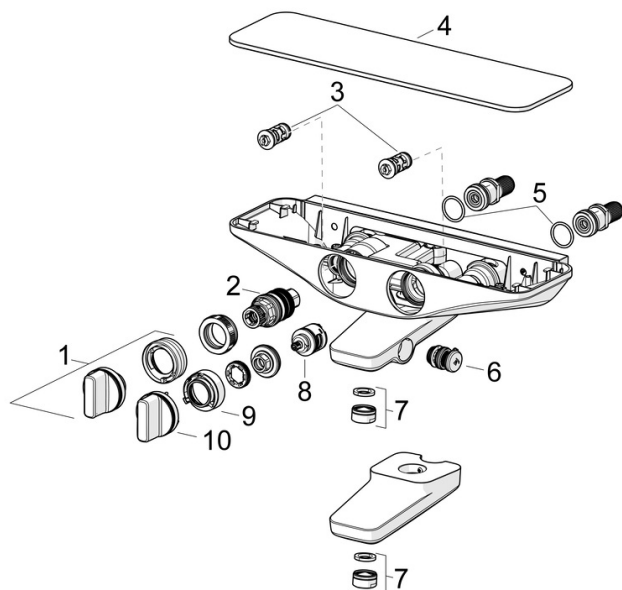

Reserve deler

SP7540U-11

	Navn	Kode	NRF
01	Temperaturreguleringsgrep	1000791V	4205237
02	Termostatstyrt reguleringskassett	178780V	4204922
03	Filter/Tilbakeslagsventil, (9/2018-)	1004950V	4205398
03	Filter/Tilbakeslagsventil	602346V	4205202
04	Deksel Hvit	1003049V	4205267
05	O-ring, 25.07x2.62	602674V	4205228
06	Omkaster	1002394V	4205262
07	Strålesamler, M24x1 D	602104V	4205186
08	Omkaster	198282V	4204907
09	Sperrehylse vender	1000699V	4205293
10	Mengderatt	1000716V	4205234