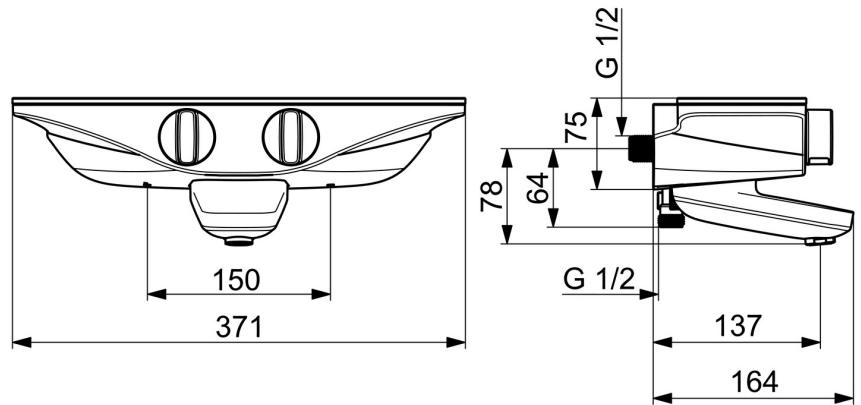

7540-11 Oras Esteta Kar- og dusjkran

EAN: 6414150082931
NRF: 4200543
static.oras.com/7540-11

Termostatisk dusj - og badekarkran med brukervennlige hendler. Temperaturbegrenser i håndtaket. Romslig hylle laget av sikkerhetsglass. Kranen er utstyrt med rett kobling, avstengning smussfilter og tilbakeslagsventiler.

- Badekar & dusj
- Termostat
- Veggmontert
- Krom/Hvit
- Fast tut
- CASCADE® - stråle
- Temperaturreguleringshendel, Mengdehendel
- Dreibar omkaster, Integrert i mengderatt
- Sikkerhetssperre mot skålding ved 38°C, Varmebeskyttende krandedsel
- Termostatkassett
- Eksenterkoplning med avstengning, Avstengningsventil
- Sikkerhetsglass