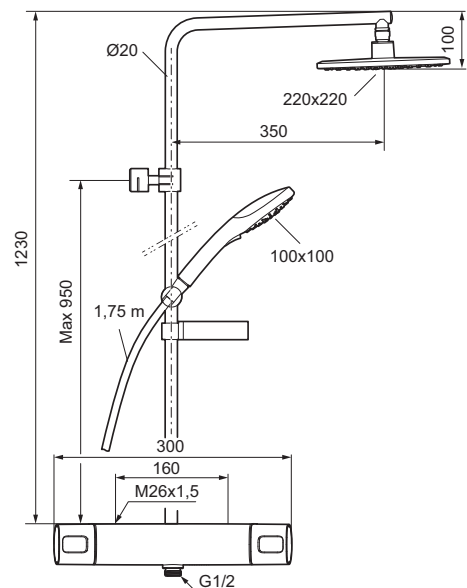

# Takduschpaket, Siljan (160 c/c)

Skyddsmodul 

- Säkerhetsblandare Siljan och takdusch Siljan
- Med reversibelt överstycke
- Tak- och handdusch med kalkavvisande sil
- Eco Flow, 3-strålig handdusch 9 l/min och takdusch 12 l/min
- Slang, duschstång med väggfästning (kan kapas vid behov), tvålhylla ingår
- Väggfäste justerbart  $\pm 5$  mm i höjddled och 50-100 mm utsprång från vägg, 2x18 mm distanser medföljer, med väggfästning, dold rörskarv
- Duschansl. utsprång från vägg: 69 mm

Utförande	FMM nr	RSK nr
Eco, krom, energiklass A (handdusch)	8383-0000	837 73 22
Eco, krom, Lead Free (blyfri), energiklass A (handdusch)	8583-0000	828 27 68