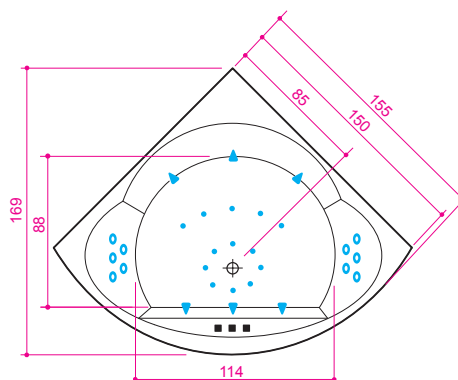

System	Metro
Standardbadkar Endast badkar inkl. robust benställning i aluminium, avlopp och överfyllnadsskydd. Exkl. blandare.	15 700:-
Hydro Vatten-, rygg- och fotmassage med elektronisk EVO på/av kontrollpanel. 1100 W.	28 500:-
Combi med ljusterapi. Vatten-, rygg-, fot- och luftmassage med elektronisk EVO på/av kontrollpanel. 1600 W.	35 800:-
HydroLux med ljusterapi. Vatten-, rygg- och fotmassage med halogenbelysning och elektronisk EVO+ digital kontrollpanel. 1435 W.	36 500:-
CombiLux med ljusterapi & värmare. Vatten-, rygg-, fot- och luftmassage med halogenbelysning och elektronisk EVO+ digital kontrollpanel. 1935 W.	44 800:-

Alla priser inkl. moms.

- ■ ■ Standardplacering för blandare
- ● ● Roterande rygg- & fotmassagejets
- ▼ ▼ ▼ Medi jets
- ● ● Luft jets

Roterande rygg- & fotmassagejets
(ingår i priset)