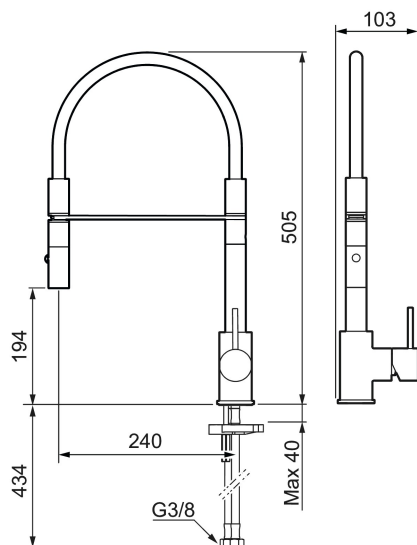

Skyddsmodul 

Köksblandare MORA INXX II miniprofi

Med en tålig mattvit nyans och moderna uttryck är INXX II miniprofi en iögonfallande hög blandare som passar perfekt i en öppen köksmiljö. Blandaren är testad och godkänd utifrån de byggregler som finns och är energieffektiv, vilket innebär att den ger en lägre vatten- och energiförbrukning utan att ge avkall på komforten.

- Keramisk tätning
- Omställbar flödesbegränsning och temperaturspärr
- Eco (energi- och vattenbesparande konstantflödesstrålsamlare, 8 l/min vid 2–6 bar)
- Flexibla anslutningsrör i metallomspunnen Soft PEX®
- Svängbar pip 60°, 85°, 110° eller 360°
- Hålmått Ø34-37 mm