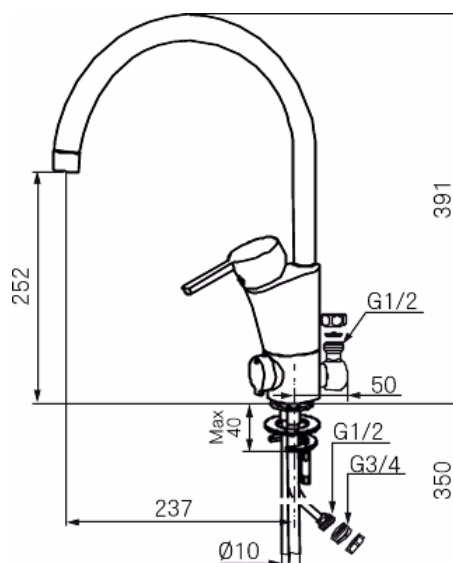

- **För golv och bänkdiskmaskin**
- ESS (Energisparsystem)
- Mjukstängning med keramisk tätning
- Omställbar flödesbegränsning och temperaturspär
- Eco (Energi- och vattenbesparande strålsamlare **9 l/min**)
- Flexibla anslutningsrör i metallomspunnen Soft PEX<sup>®</sup>
- Svängbar pip 60°, 85°, **110°** eller 360°
- Omställbar mellan kv och vv, inställd på kv
- Lead Free (blyfri)
- Håltagning Ø32-37 mm