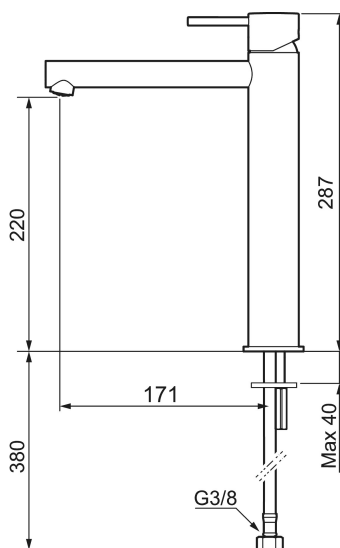

Skyddsmodul

Tvättställsblandare MORA INXX II sharp, high

INXX II tvättställsblandare finns i tre olika höjder där high är en hög blandare anpassad för en skålformad bänkmonterad ho. Med en tålig mattvit nyans och tvättställsblandarens raka karaktär med lång pip och lutande munstycke – gör INXX II sharp både snygg och bekväm att använda. Blandaren är testad och godkänd utifrån de byggregler som finns och är energieffektiv, vilket innebär att den ger en lägre vatten- och energiförbrukning utan att ge avkall på komforten. Bottenventil finns som tillbehör i samma nyans.

- Keramisk tätning
- Omställbar flödesbegränsning och temperaturspär
- Eco (energi- och vattenbesparande konstantflödesstrålsamlare, 5 l/min vid 2–6 bar)
- Flexibla anslutningsrör i metallomspunnen Soft PEX®
- Hålmått Ø34-37 mm