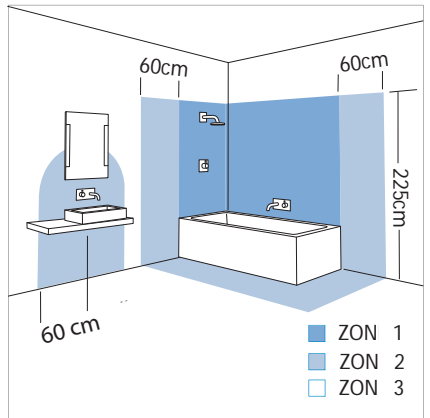

1 x 40w G9		ingår ej

Zon	2	3