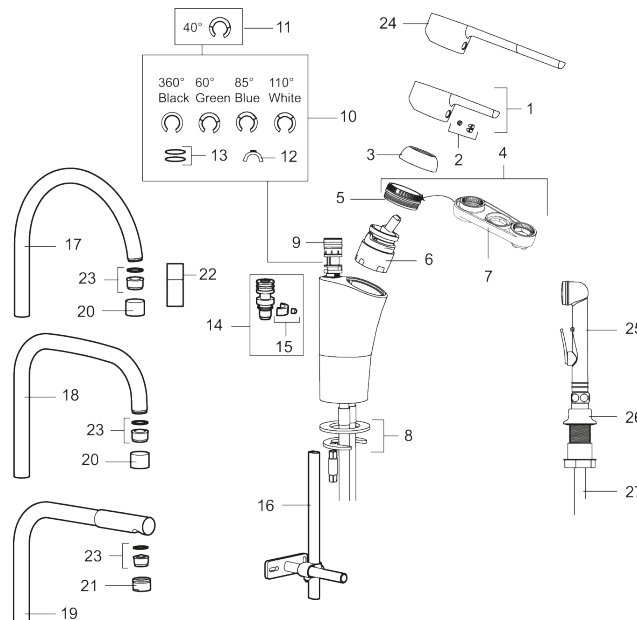

PRODUKTBESKRIVNING

MMIX II soft köksblandare

MMIX II soft har en design som präglas av en smeksam böjande geometri och förmedlar en tidlös och sammanhängande stil.

Art.nr: 332118

RSK: 8312164

	STD	LD3*	LD4*
6. Cartridge	S600253	S600232	S600232
23. Insert	131394.AE	S600072	132205.AE

* LEED mixers with low flow

Reservdelslista

NR.	ART.NR	RSK	BESKRIVNING
1	409389.AE	8344867	Spak, komplett
2	409392.AE	8344866	Färgmarkering och fästskruv
3	409391.AE	8344865	Täckhylsa
4	409393.AE	8345179	Fästnippel för insats, inkl serviceverktyg
5	439060.AE	8295361	Fästnippel för insats
6	S600253	8387149	Keramikinnsats, inkl serviceverktyg
6	S600232		Keramikinnsats, Low flow, för LEED blandare
7	891096.AE	8345921	Serviceverktyg
8	409388.AE	8346914	Fästdetaljer
9	S600018	8394128	Pipnippel, komplett
10	209524.AE	8346915	Spärrsegment
11	209543.AE	8346916	Spärrsegment 40°
12	309519.AE	8295318	Spärrklack, 2-pack, (svart/grå)