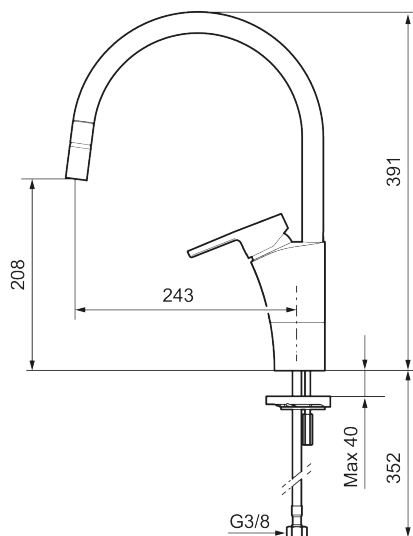

Unika egenskaper

Skyddsmodul

MMIX II soft köksblandare

MMIX II soft har en design som präglas av en smeksam böljande geometri och förmedlar en tidlös och sammanhängande stil.

Art.nr: 332118 RSK: 8312164 Flöde 3 bar: 6,0 l/min
Utförande: Krom

- Med ledbar strålsamlare
- ESS (energisparsystem)
- Mjukstängning med keramisk tätning
- Inbyggd, lätt omställbar flödesbegränsning och temperaturspär
- Eco (energi- och vattenbesparande strålsamlare)
- Svängbar pip, spärrbricka medföljer för 60°, 85°, 110° eller 360°
- Flexibla anslutningsrör i metallspunnen Soft PEX®, lekande G3/8
- Lead Free (blyfri)
- Hålmått Ø34-37 mm

NR.	ART.NR	RSK	BESKRIVNING
13	708843.AE	8295357	O-ring (15,54 x 2,62), 2 st
14	109016.AE	8295331	Pipnippel, komplett, för fast pip
15	139595.AE	8295313	Stoppskruv med spärsegment
16	409340.AE	8531598	Stabiliseringssats
17	409395.AE	8326732	Utloppspip K5, komplett
18	409396.AE	8326733	Utloppspip K7, komplett
19	409397.AE	8326734	Utloppspip K6, komplett
20	131410.AE	8281509	Hylsa M22 inv.
21	131415.AE	8281512	Hylsa M24 utv., 15 mm, krom
22	409343.AE	8281537	Strålsamlare M22 inv., ledbar, 7–9 l/min vid 3 bar
23	131394.AE	8242225	Strålsamlarinsats, 7–9 l/min vid 3 bar
23	S600072	8281671	Strålsamlarinsats, 3 l/min vid 2–6 bar
23	132205.AE	8281441	Strålsamlarinsats, 5 l/min vid 2–6 bar
24	409390.AE	8344874	Care-spak, komplett, krom/svart
25	S600206	8233049	Självstängande handdusch, krom
26	130670.AE	8223275	Genomföringshylsa, krom
27	S600152	8236561	Högtrycksslang, 1,5 m, krom