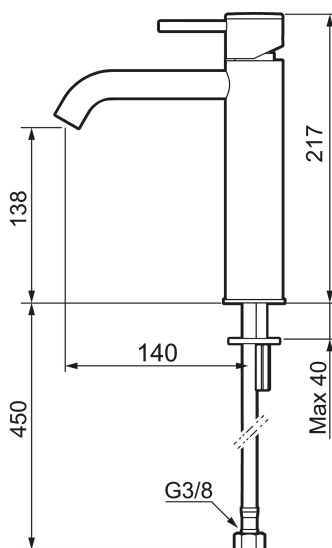

Skyddsmodul

Tvättställsblandare MORA INXX II soft, medium

INXX II tvättställsblandare finns i tre olika höjder där medium är en mellanhög blandare som passar till större handfat. Med den eleganta hållbara nyansen borstad mässing och tvättställsblandarens stilrena form, höjer INXX II soft badrummets komfort och ger en känsla av kvalitet och elegans. Blandaren är testad och godkänd utifrån de byggregler som finns och är energieffektiv, vilket innebär att den ger en lägre vatten- och energiförbrukning utan att ge avkall på komforten. Bottenventil finns som tillbehör i samma nyans.

- Keramisk tätning
- Omställbar flödesbegränsning och temperaturspär
- Eco (energi- och vattenbesparande konstantflödesstrålsamlare, 5 l/min vid 2–6 bar)
- Flexibla anslutningsrör i metallomspunnen Soft PEX®
- Hålmått Ø34-37 mm